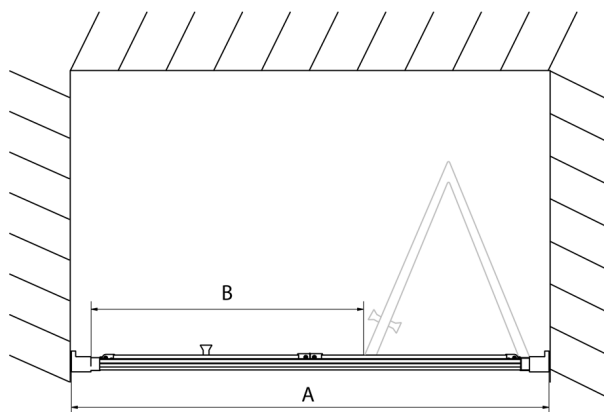

# EASY Infold Shower Door 1000mm, clear glass

Order code: EL1910

## Size

Width: 1000 mm

Height: 1900 mm

## Technical sheet

Type	EL1970	EL1980	EL1990	EL1910
A	670-710	770-810	870-910	970-1010
B	390	480	550	625

Type	EL1970	EL1980	EL1990	EL1910
B	686-726	786-826	886-926	986-1026
C	390	480	550	625