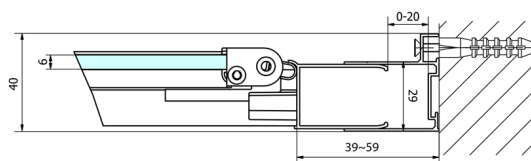

# EASY Infold Shower Door 1000mm, clear glass

Order code: EL1910

## Size

Width: 1000 mm

Height: 1900 mm

## Technical sheet

Type	EL1970	EL1980	EL1990	EL1910
A	670-710	770-810	870-910	970-1010
B	390	480	550	625

Type	EL1970	EL1980	EL1990	EL1910
B	686-726	786-826	886-926	986-1026
C	390	480	550	625