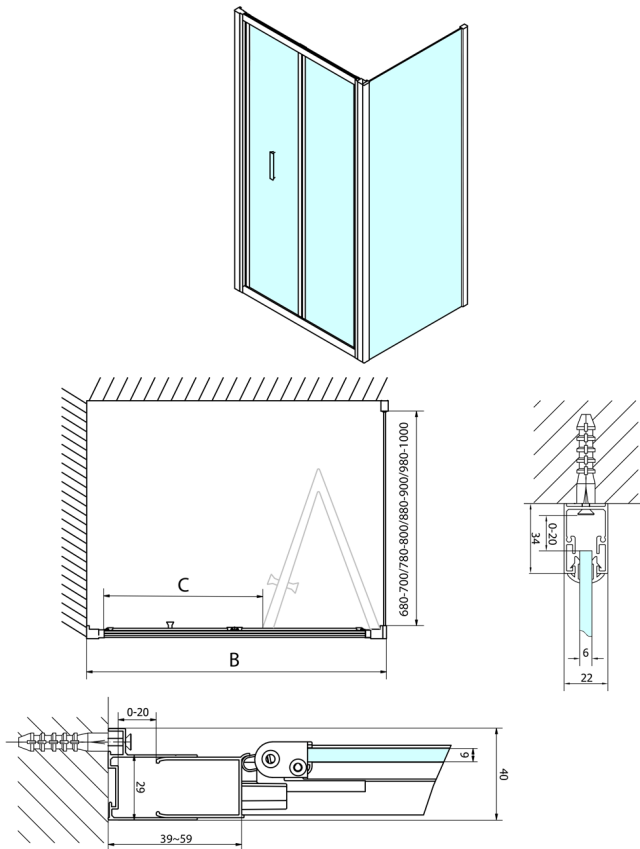

# EASY Infold Shower Door 1000mm, clear glass

Order code: EL1910

## Size

Width: 1000 mm

Height: 1900 mm

## Technical sheet

Type	EL1970	EL1980	EL1990	EL1910
A	670-710	770-810	870-910	970-1010
B	390	480	550	625

Type	EL1970	EL1980	EL1990	EL1910
B	686-726	786-826	886-926	986-1026
C	390	480	550	625