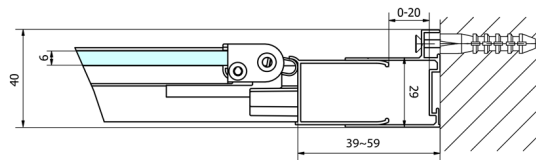

## EASY Infold Shower Door 800mm, clear glass

**Order code:** EL1980

**Size**

**Width:** 800 mm  
**Height:** 1900 mm

**Properties**

**Warranty:** 2 years

### Technical sheet

Type	EL1970	EL1980	EL1990	EL1910
A	670-710	770-810	870-910	970-1010
B	390	480	550	625

Type	EL1970	EL1980	EL1990	EL1910
B	686-726	786-826	886-926	986-1026
C	390	480	550	625