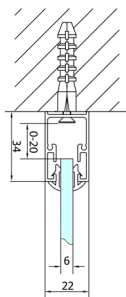

## EASY Infold Shower Door 800mm, clear glass

**Order code:** EL1980

**Size**

**Width:** 800 mm  
**Height:** 1900 mm

**Properties**

**Warranty:** 2 years

### Technical sheet

Type	EL1970	EL1980	EL1990	EL1910
A	670-710	770-810	870-910	970-1010
B	390	480	550	625

Type	EL1970	EL1980	EL1990	EL1910
B	686-726	786-826	886-926	986-1026
C	390	480	550	625