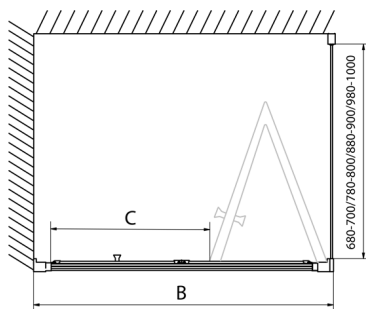

## EASY Infold Shower Door 800mm, clear glass

**Order code:** EL1980

**Size**

**Width:** 800 mm  
**Height:** 1900 mm

**Properties**

**Warranty:** 2 years

### Technical sheet

Type	EL1970	EL1980	EL1990	EL1910
A	670-710	770-810	870-910	970-1010
B	390	480	550	625

Type	EL1970	EL1980	EL1990	EL1910
B	686-726	786-826	886-926	986-1026
C	390	480	550	625