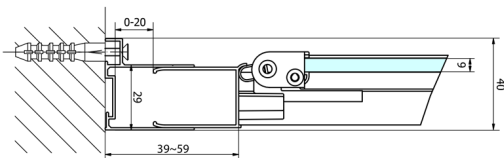

## EASY Infold Shower Door 800mm, clear glass

**Order code:** EL1980

**Size**

**Width:** 800 mm  
**Height:** 1900 mm

**Properties**

**Warranty:** 2 years

### Technical sheet

Type	EL1970	EL1980	EL1990	EL1910
A	670-710	770-810	870-910	970-1010
B	390	480	550	625

Type	EL1970	EL1980	EL1990	EL1910
B	686-726	786-826	886-926	986-1026
C	390	480	550	625