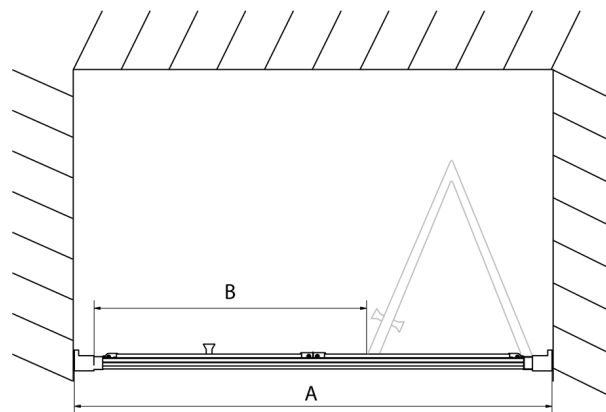

## EASY Infold Shower Door 800mm, clear glass

**Order code:** EL1980

**Size**

**Width:** 800 mm  
**Height:** 1900 mm

**Properties**

**Warranty:** 2 years

### Technical sheet

Type	EL1970	EL1980	EL1990	EL1910
A	670-710	770-810	870-910	970-1010
B	390	480	550	625

Type	EL1970	EL1980	EL1990	EL1910
B	686-726	786-826	886-926	986-1026
C	390	480	550	625