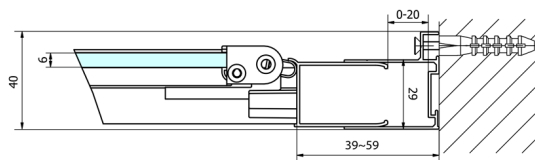

## EASY Infold Shower Door 700mm, clear glass

**Order code:** EL1970

**Size**

**Width:** 700 mm

**Height:** 1900 mm

**Properties**

**Warranty:** 2 years

## Technical sheet

Type	EL1970	EL1980	EL1990	EL1910
A	670-710	770-810	870-910	970-1010
B	390	480	550	625

Type	EL1970	EL1980	EL1990	EL1910
B	686-726	786-826	886-926	986-1026
C	390	480	550	625