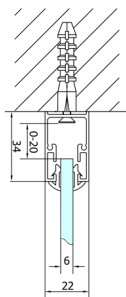

## EASY Infold Shower Door 700mm, clear glass

**Order code:** EL1970

**Size**

**Width:** 700 mm

**Height:** 1900 mm

**Properties**

**Warranty:** 2 years

## Technical sheet

Type	EL1970	EL1980	EL1990	EL1910
A	670-710	770-810	870-910	970-1010
B	390	480	550	625

Type	EL1970	EL1980	EL1990	EL1910
B	686-726	786-826	886-926	986-1026
C	390	480	550	625