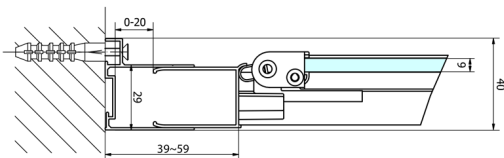

## EASY Infold Shower Door 700mm, clear glass

**Order code:** EL1970

**Size**

**Width:** 700 mm

**Height:** 1900 mm

**Properties**

**Warranty:** 2 years

## Technical sheet

Type	EL1970	EL1980	EL1990	EL1910
A	670-710	770-810	870-910	970-1010
B	390	480	550	625

Type	EL1970	EL1980	EL1990	EL1910
B	686-726	786-826	886-926	986-1026
C	390	480	550	625