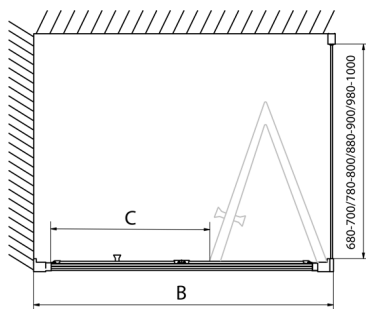

## EASY Infold Shower Door 700mm, clear glass

**Order code:** EL1970

**Size**

**Width:** 700 mm

**Height:** 1900 mm

**Properties**

**Warranty:** 2 years

## Technical sheet

Type	EL1970	EL1980	EL1990	EL1910
A	670-710	770-810	870-910	970-1010
B	390	480	550	625

Type	EL1970	EL1980	EL1990	EL1910
B	686-726	786-826	886-926	986-1026
C	390	480	550	625