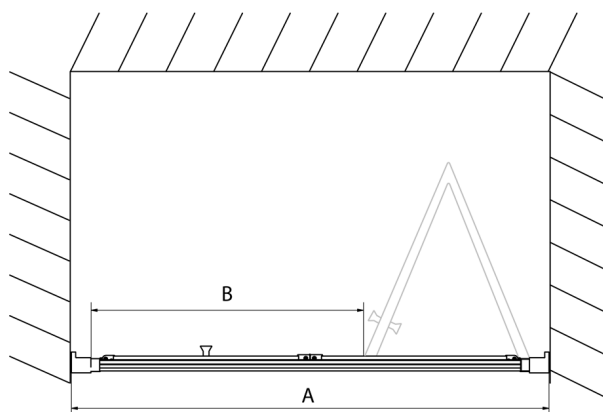

## EASY Infold Shower Door 700mm, clear glass

**Order code:** EL1970

**Size**

**Width:** 700 mm

**Height:** 1900 mm

**Properties**

**Warranty:** 2 years

## Technical sheet

Type	EL1970	EL1980	EL1990	EL1910
A	670-710	770-810	870-910	970-1010
B	390	480	550	625

Type	EL1970	EL1980	EL1990	EL1910
B	686-726	786-826	886-926	986-1026
C	390	480	550	625