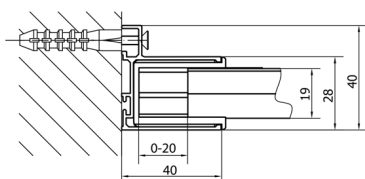

## DEEP Shower Door 1300x1650mm, clear glass

Order code: MD1316

### Size

Width: 1300 mm

Height: 1650 mm

## Technical sheet

MODEL	A	B	C
MD1116	1075-1115	~480	~430
MD1216	1175-1215	~530	~480
MD1316	1275-1315	~580	~530
MD1416	1375-1415	~630	~580
MD1516	1475-1515	~680	~630
MD1616	1575-1615	~730	~680