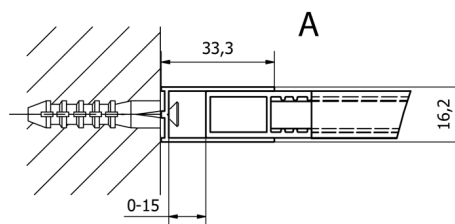

CURE BLACK Shower Enclosure 800 mm, clear glass

Order code: CB80

Size

Height: 2000 mm

Depth: 800 mm

Properties

Warranty: 2 years

Technical sheet

TYP	Y
CB70	680-695
CB80	780-795
CB90	880-895
CB100	980-995
CB110	1080-1095

TYP	X
CB70+CB350	686-701
CB80 +CB350	786-801
CB90 +CB350	886-901
CB100 +CB350	986-1001
CB110 +CB350	1086-1101