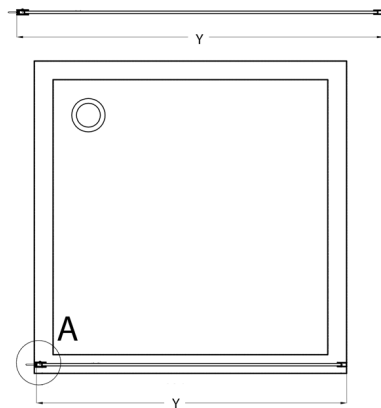

CURE BLACK Shower Enclosure 800 mm, clear glass

Order code: CB80

Size

Height: 2000 mm

Depth: 800 mm

Properties

Warranty: 2 years

Technical sheet

TYP	Y
CB70	680-695
CB80	780-795
CB90	880-895
CB100	980-995
CB110	1080-1095

TYP	X
CB70+CB350	686-701
CB80 +CB350	786-801
CB90 +CB350	886-901
CB100 +CB350	986-1001
CB110 +CB350	1086-1101