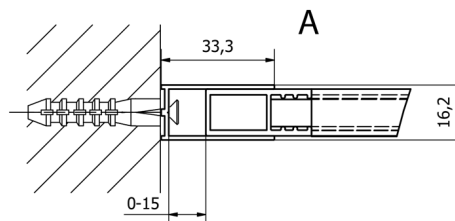

Technical sheet

TYP	Y
CB70	680-695
CB80	780-795
CB90	880-895
CB100	980-995
CB110	1080-1095