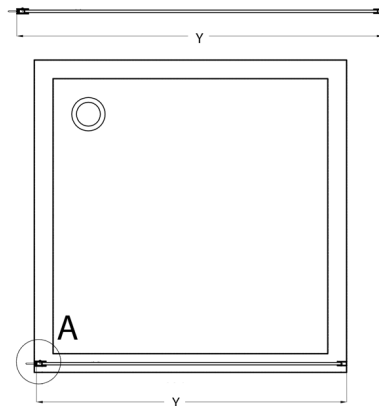

Technical sheet

TYP	Y
CB70	680-695
CB80	780-795
CB90	880-895
CB100	980-995
CB110	1080-1095