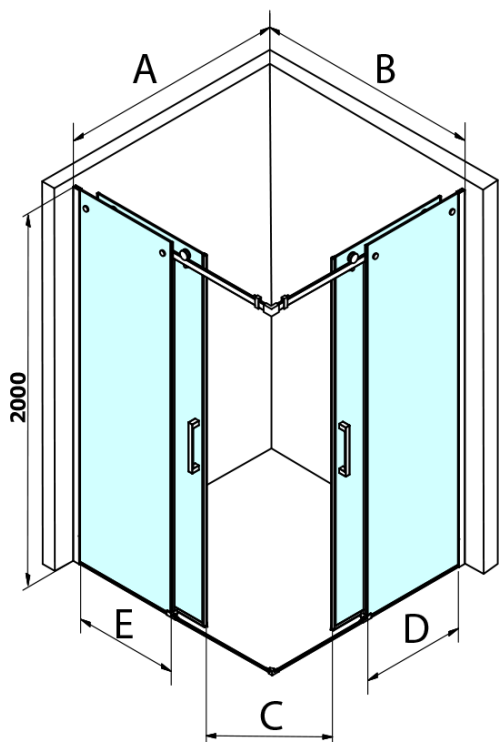

## DRAGON Shower Door for corner entrance 800 mm, clear glass

Order code: GD4280

### Size

Width: 800 mm  
Height: 2000 mm

# DRAGON Shower Door for corner entrance 800 mm, clear glass

# DRAGON Shower Door for corner entrance 800 mm, clear glass

MODEL	A	B	C	D	E
GD4280GD4290	780-800	880-900	420	360	410
GD4280GD4210	780-800	980-1000	460	360	460
GD4280GD4211	780-800	1080-1100	500	360	510
GD4280GD4212	780-800	1180-1200	545	360	560
GD4290GD4210	880-900	980-1000	495	410	460
GD4290GD4211	880-900	1080-1100	530	410	510
GD4290GD4212	880-900	1180-1200	575	410	560
GD4210GD4211	980-1000	1080-1100	565	460	510
GD4210GD4212	980-1000	1180-1200	605	460	560
GD4211GD4212	1080-1100	1180-1200	635	510	560
GD4280BGD4290B	780-800	880-900	420	360	410
GD4280BGD4210B	780-800	980-1000	460	360	460
GD4290BGD4210B	880-900	980-1000	495	410	460