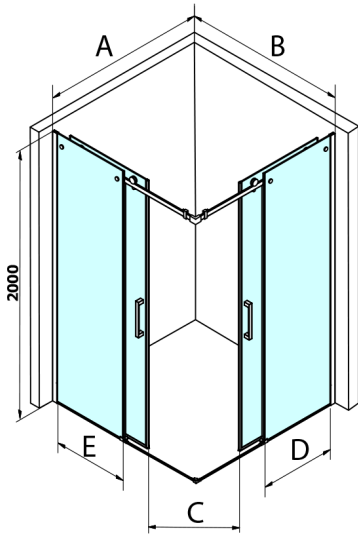

DRAGON Shower Door for corner entrance 1100 mm, clear glass

Order code: GD4211

Size

Width: 1100 mm

Height: 2000 mm

Properties

Warranty: 3 years

Technical sheet

MODEL	A	B	C
GD4280	780-880	385	360
GD4290	880-900	450	410
GD4210	980-1000	530	460
GD4211	1080-1100	600	510
GD4212	1180-1200	670	560

MODEL	A	B	C	D	E
GD4280GD4290	780-800	880-900	420	360	410
GD4280GD4210	780-800	980-1000	460	360	460
GD4280GD4211	780-800	1080-1100	500	360	510
GD4280GD4212	780-800	1180-1200	545	360	560
GD4290GD4210	880-900	980-1000	495	410	460
GD4290GD4211	880-900	1080-1100	530	410	510
GD4290GD4212	880-900	1180-1200	575	410	560
GD4210GD4211	980-1000	1080-1100	565	460	510
GD4210GD4212	980-1000	1180-1200	605	460	560
GD4211GD4212	1080-1100	1180-1200	635	510	560
GD4280BGD4290B	780-800	880-900	420	360	410
GD4280BGD4210B	780-800	980-1000	460	360	460
GD4290BGD4210B	880-900	980-1000	495	410	460