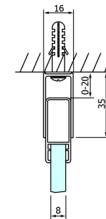

DRAGON Shower Door for corner entrance 1100 mm, clear glass

Order code: GD4211

Size

Width: 1100 mm

Height: 2000 mm

Properties

Warranty: 3 years

Technical sheet

MODEL	A	B	C
GD4280	780-880	385	360
GD4290	880-900	450	410
GD4210	980-1000	530	460
GD4211	1080-1100	600	510
GD4212	1180-1200	670	560

MODEL	A	B	C	D	E
GD4280GD4290	780-800	880-900	420	360	410
GD4280GD4210	780-800	980-1000	460	360	460
GD4280GD4211	780-800	1080-1100	500	360	510
GD4280GD4212	780-800	1180-1200	545	360	560
GD4290GD4210	880-900	980-1000	495	410	460
GD4290GD4211	880-900	1080-1100	530	410	510
GD4290GD4212	880-900	1180-1200	575	410	560
GD4210GD4211	980-1000	1080-1100	565	460	510
GD4210GD4212	980-1000	1180-1200	605	460	560
GD4211GD4212	1080-1100	1180-1200	635	510	560
GD4280BGD4290B	780-800	880-900	420	360	410
GD4280BGD4210B	780-800	980-1000	460	360	460
GD4290BGD4210B	880-900	980-1000	495	410	460