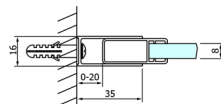

DRAGON Shower Door for corner entrance 1100 mm, clear glass

Order code: GD4211

Size

Width: 1100 mm

Height: 2000 mm

Properties

Warranty: 3 years

Technical sheet

MODEL	A	B	C
GD4280	780-880	385	360
GD4290	880-900	450	410
GD4210	980-1000	530	460
GD4211	1080-1100	600	510
GD4212	1180-1200	670	560

MODEL	A	B	C	D	E
GD4280GD4290	780-800	880-900	420	360	410
GD4280GD4210	780-800	980-1000	460	360	460
GD4280GD4211	780-800	1080-1100	500	360	510
GD4280GD4212	780-800	1180-1200	545	360	560
GD4290GD4210	880-900	980-1000	495	410	460
GD4290GD4211	880-900	1080-1100	530	410	510
GD4290GD4212	880-900	1180-1200	575	410	560
GD4210GD4211	980-1000	1080-1100	565	460	510
GD4210GD4212	980-1000	1180-1200	605	460	560
GD4211GD4212	1080-1100	1180-1200	635	510	560
GD4280BGD4290B	780-800	880-900	420	360	410
GD4280BGD4210B	780-800	980-1000	460	360	460
GD4290BGD4210B	880-900	980-1000	495	410	460