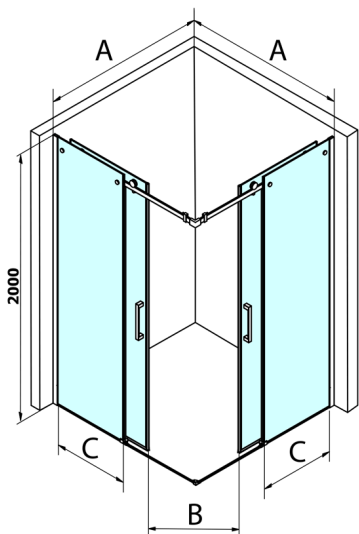

DRAGON Shower Door for corner entrance 1100 mm, clear glass

Order code: GD4211

Size

Width: 1100 mm

Height: 2000 mm

Properties

Warranty: 3 years

Technical sheet

MODEL	A	B	C
GD4280	780-880	385	360
GD4290	880-900	450	410
GD4210	980-1000	530	460
GD4211	1080-1100	600	510
GD4212	1180-1200	670	560

MODEL	A	B	C	D	E
GD4280GD4290	780-800	880-900	420	360	410
GD4280GD4210	780-800	980-1000	460	360	460
GD4280GD4211	780-800	1080-1100	500	360	510
GD4280GD4212	780-800	1180-1200	545	360	560
GD4290GD4210	880-900	980-1000	495	410	460
GD4290GD4211	880-900	1080-1100	530	410	510
GD4290GD4212	880-900	1180-1200	575	410	560
GD4210GD4211	980-1000	1080-1100	565	460	510
GD4210GD4212	980-1000	1180-1200	605	460	560
GD4211GD4212	1080-1100	1180-1200	635	510	560
GD4280BGD4290B	780-800	880-900	420	360	410
GD4280BGD4210B	780-800	980-1000	460	360	460
GD4290BGD4210B	880-900	980-1000	495	410	460