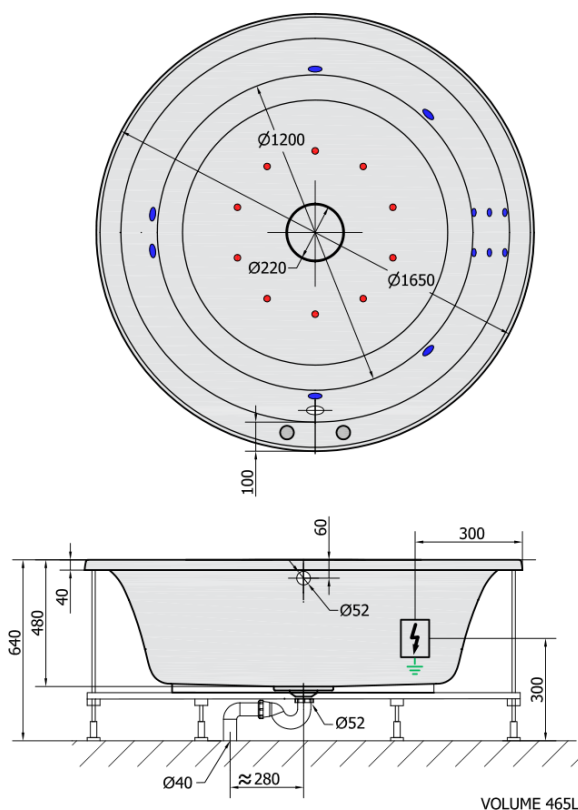

**OBLO HYDRO-AIR hydromassage Bath tub,
165x48cm, white**

Order code: 72840HA

Basic information

Brand: Polysan
Series: WHIRLPOOL

Size

Length: 1650 mm
Width: 1650 mm
Height: 480 mm
Volume: 465 l

Properties

Colour: White
Material: Acrylate
Shape: Round
Installation: Built-in
Waste diameter: 52 mm
Properties: HYDRO AIR massage
Weight / Piece: 70.0 kg
Packaging: 1 Piece
Warranty: 2 years

OBLO HYDRO-AIR hydromassage Bath tub, 165x48cm, white

Technical sheet

H HYDRO
12 whirlpool jets
12 vodních trysek

A AIR
10 air jets
10 vzduchových trysek

Electric cable 3x2,5mm²
Lenght 2m from the wall

 Elektrický kabel 3x2,5mm²
Délka kabelu ze zdi 2m

Electrical Characteristic:
Tension: 220-230V/50hz
Max. power consumption: 1200W
Electric protection: residual-current device 30mA

Elektrické vlastnosti:
Napětí: 220-230V/50hz
Max. spotřeba: 1200W
Elektrické jistění: proudový chránič 30mA