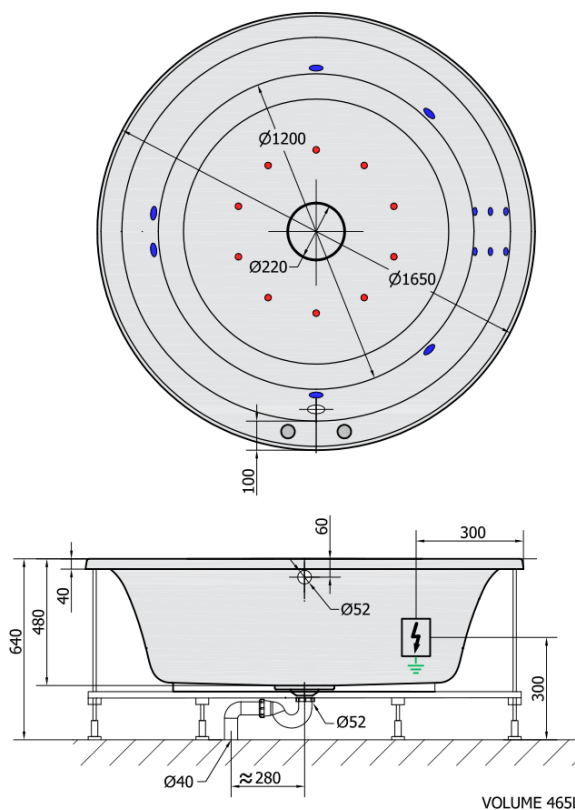

## OBLO HYDRO-AIR hydromassage Bath tub, 165x48cm, white

Order code: 72840HA

### Size

Length: 1650 mm  
 Width: 1650 mm  
 Height: 480 mm  
 Volume: 465 l

## Technical sheet

**H** HYDRO  
 12 whirlpool jets  
 12 vodních trysek

**A** AIR  
 10 air jets  
 10 vzduchových trysek

Electric cable 3x2,5mm<sup>2</sup>  
 Length 2m from the wall

 Elektrický kabel 3x2,5mm<sup>2</sup>  
 Délka kabelu ze zdi 2m