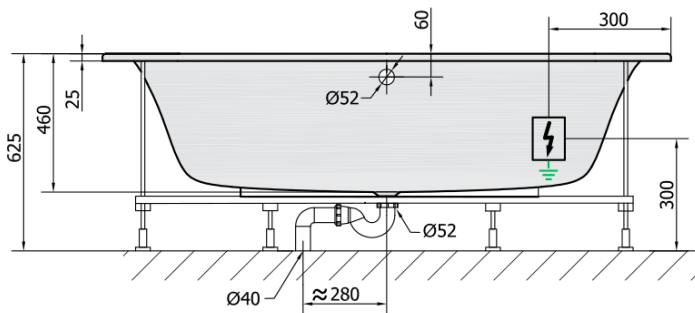

STADIUM HYDRO-AIR hydromassage Bath tub, 190x95x46cm, white

Order code: 82111HA

Size

Length: 1900 mm
 Width: 950 mm
 Height: 460 mm
 Volume: 308 l

Properties

Colour: White
 Material: Acrylate
 Warranty: 2 years

Technical sheet

VOLUME 308L

H HYDRO
 12 whirlpool jets
 12 vodních trysek

A AIR
 10 air jets
 10 vzduchových trysek

Electric cable 3x2,5mm²
 Length 2m from the wall

 Elektrický kabel 3x2,5mm²
 Délka kabelu ze zdi 2m