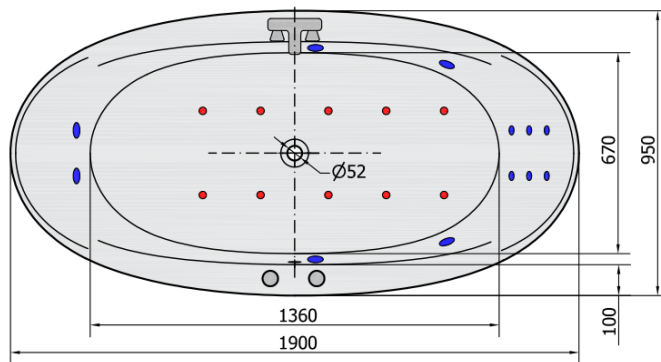

STADIUM HYDRO-AIR hydromassage Bath tub, 190x95x46cm, white

Order code: 82111HA

Size

Length: 1900 mm
 Width: 950 mm
 Height: 460 mm
 Volume: 308 l

Properties

Colour: White
 Material: Acrylate
 Warranty: 2 years

Technical sheet

VOLUME 308L

H HYDRO
 12 whirlpool jets
 12 vodních trysek

A AIR
 10 air jets
 10 vzduchových trysek

Electric cable 3x2,5mm²
 Length 2m from the wall

 Elektrický kabel 3x2,5mm²
 Délka kabelu ze zdi 2m