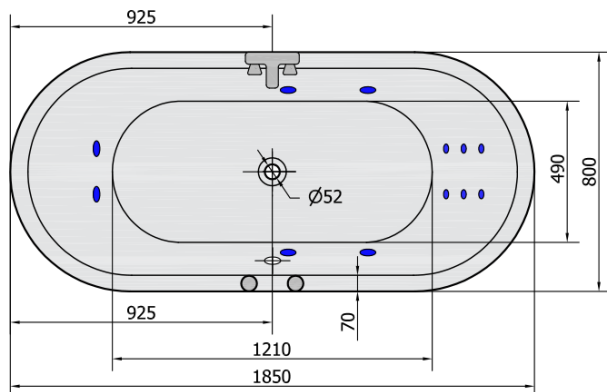

**VIVA O HYDRO hydromassage Bath tub,
185x80x47cm, white**

Order code: 72179H

Basic information

Brand: Polysan
Series: WHIRLPOOL

Size

Length: 1850 mm
Width: 800 mm
Height: 470 mm
Volume: 267 l

Properties

Colour: White
Material: Acrylate
Shape: Oval
Installation: Built-in
Waste diameter: 52 mm
Properties: HYDRO massage
Weight / Piece: 38.0 kg
Packaging: 1 Piece
Warranty: 2 years

VIVA O HYDRO hydromassage Bath tub,
185x80x47cm, white

Technical sheet

VOLUME 267L

H HYDRO
12 whirlpool jets
12 vodních trysek

Electric cable 3x2,5mm²
Length 2m from the wall

Elektrický kabel 3x2,5mm²
Délka kabelu ze zdi 2m

Electrical Characteristic:
Tension: 220-230V/50hz
Max. power consumption: 800W
Electric protection: residual-current device 30mA

Elektrické vlastnosti:
Napětí: 220-230V/50hz
Max. spotřeba: 800W
Elektrické jistění: proudový chránič 30mA