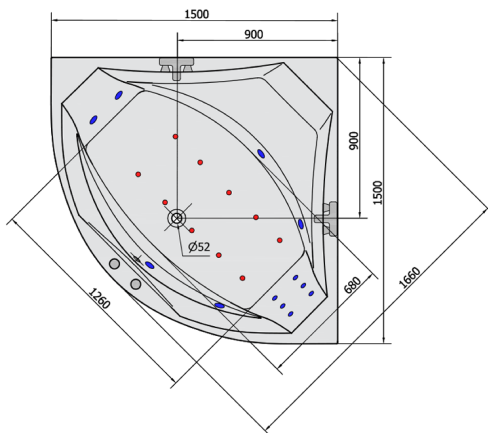

ROSANA HYDRO-AIR hydromassage Bath tub, 150x150x49cm, white

Order code: 63119HA

Size

Length: 1500 mm
 Width: 1500 mm
 Height: 490 mm
 Volume: 365 l

Properties

Colour: White
 Material: Acrylate
 Warranty: 2 years

Technical sheet

VOLUME 365L

H HYDRO
 12 whirlpool jets
 12 vodních trysek

A AIR
 10 air jets
 10 vzduchových trysek

Electric cable 3x2,5mm²
 Length 2m from the wall
 Elektrický kabel 3x2,5mm²
 Délka kabelu ze zdi 2m