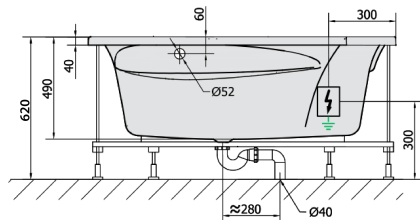

ROSANA HYDRO-AIR hydromassage Bath tub, 150x150x49cm, white

Order code: 63119HA

Size

Length: 1500 mm
 Width: 1500 mm
 Height: 490 mm
 Volume: 365 l

Properties

Colour: White
 Material: Acrylate
 Warranty: 2 years

Technical sheet

VOLUME 365L

H HYDRO
 12 whirlpool jets
 12 vodních trysek

A AIR
 10 air jets
 10 vzduchových trysek

Electric cable 3x2,5mm²
 Length 2m from the wall
 Elektrický kabel 3x2,5mm²
 Délka kabelu ze zdi 2m