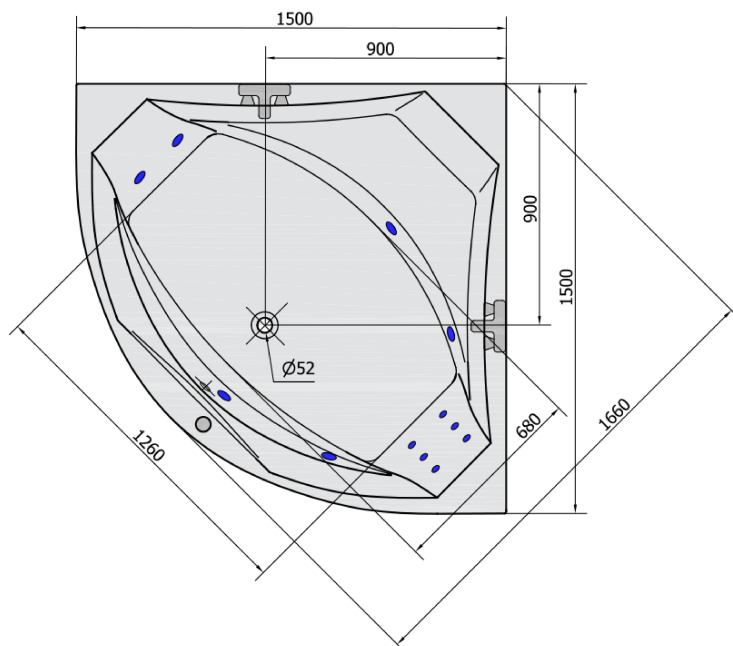

**ROSANA HYDRO hydromassage Bath tub,
150x150x49cm, white**

Order code: 63119H

Basic information

Brand: Polysan
Series: WHIRLPOOL

Size

Length: 1500 mm
Width: 1500 mm
Height: 490 mm
Volume: 365 l

Properties

Colour: White
Material: Acrylate
Shape: Corner
Installation: Built-in
Waste diameter: 52 mm
Properties: HYDRO massage
Weight / Piece: 47.72 kg
Packaging: 1 Piece
Warranty: 2 years

ROSANA HYDRO hydromassage Bath tub,
150x150x49cm, white

Technical sheet

VOLUME 365L

H HYDRO
12 whirlpool jets
12 vodních trysek

Electric cable 3x2,5mm²
Length 2m from the wall

Elektrický kabel 3x2,5mm²
Délka kabelu ze zdi 2m

Electrical Characteristic:
Tension: 220-230V/50hz
Max. power consumption: 800W
Electric protection: residual-current device 30mA

Elektrické vlastnosti:
Napětí: 220-230V/50hz
Max. spotřeba: 800W
Elektrické jišťení: proudový chránič 30mA