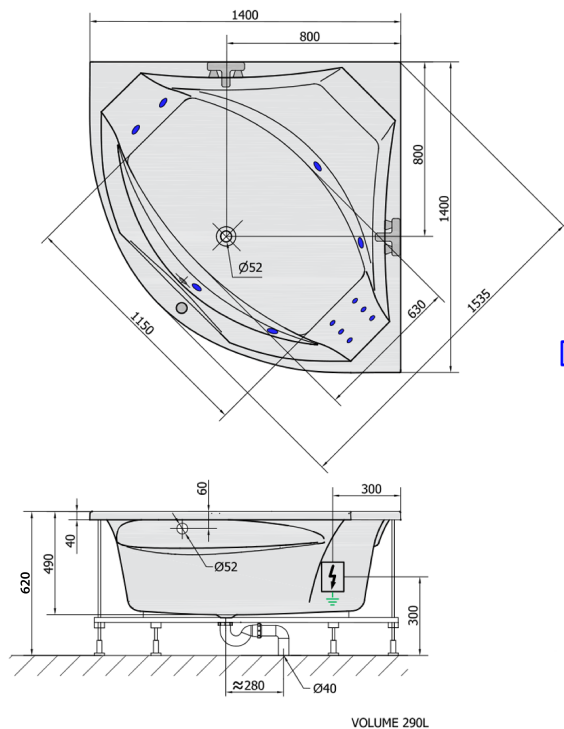

## ROSANA HYDRO hydromassage Bath tub, 140x140x49cm, white

Order code: 64119H

### Size

Length: 1400 mm  
 Width: 1400 mm  
 Height: 490 mm  
 Volume: 290 l

## Technical sheet

**H** HYDRO  
 12 whirlpool jets  
 12 vodních trysek

Electric cable 3x2,5mm<sup>2</sup>  
 Length 2m from the wall

**⚡** Elektrický kabel 3x2,5mm<sup>2</sup>  
 Délka kabelu ze zdi 2m