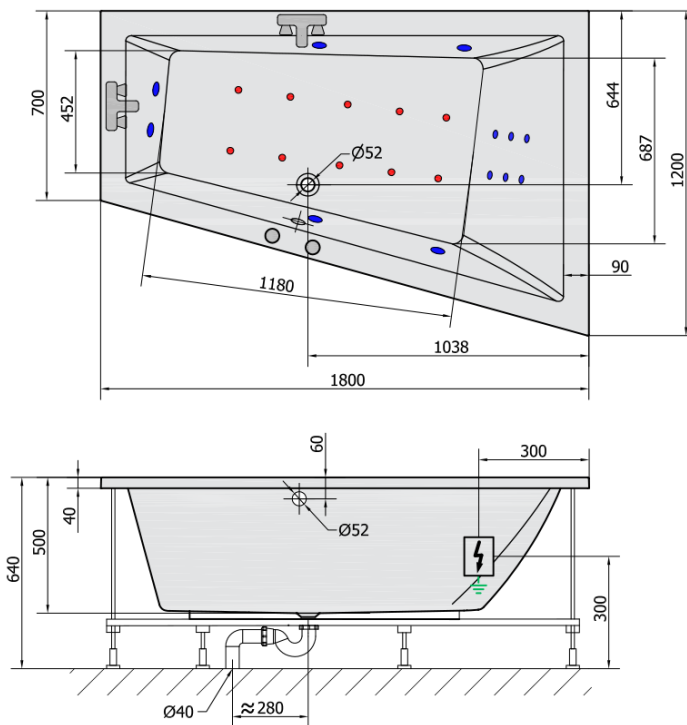

TRIANGLR HYDRO-AIR hydromassage Bath tub, 180x120x50cm, white

Order code: 20611HA

Size

Length: 1800 mm
 Width: 1200 mm
 Height: 500 mm
 Volume: 350 l

Properties

Colour: White
 Material: Acrylate
 Warranty: 2 years

Technical sheet

VOLUME 350L

H HYDRO
 12 whirlpool jets
 12 vodních trysek

A AIR
 10 air jets
 10 vzduchových trysek

Electric cable 3x2,5mm²
 Length 2m from the wall

Elektrický kabel 3x2,5mm²
 Délka kabelu ze zdi 2m