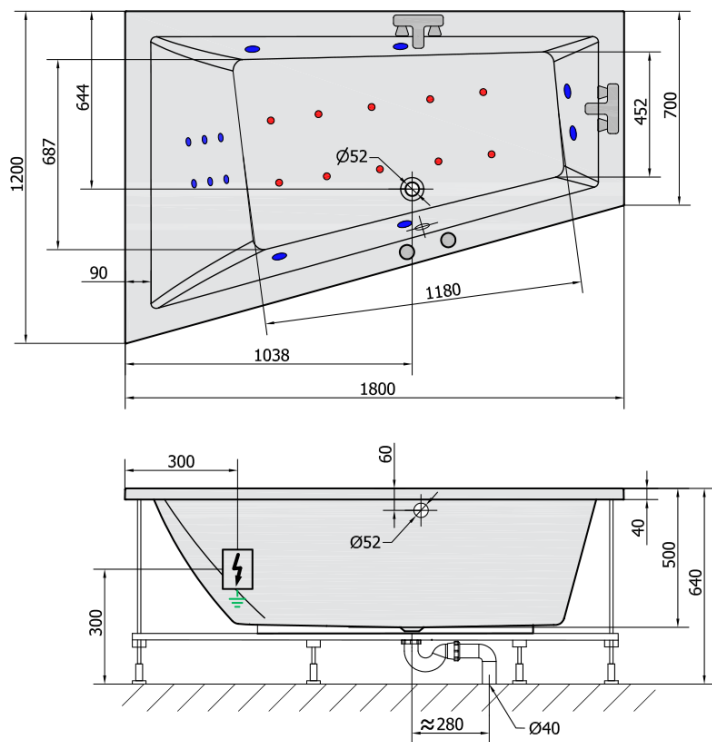

**TRIANGL L HYDRO-AIR hydromassage Bath tub,
180x120x50cm, white**

Order code: 19611HA

Basic information

Brand: Polysan
Series: WHIRLPOOL

Size

Length: 1800 mm
Width: 1200 mm
Height: 500 mm
Volume: 350 l

Properties

Colour: White
Material: Acrylate
Shape: Asymmetric
Installation: Built-in
Waste diameter: 52 mm
Properties: HYDRO AIR massage
Weight / Piece: 53.0 kg
Packaging: 1 Piece
Warranty: 2 years

TRIANGLE HYDRO-AIR hydromassage Bath tub, 180x120x50cm, white

Technical sheet

H HYDRO
12 whirlpool jets
12 vodních trysek

A AIR
10 air jets
10 vzduchových trysek

Electric cable 3x2,5mm²
Length 2m from the wall

 Elektrický kabel 3x2,5mm²
Délka kabelu ze zdi 2m

Electrical Characteristic:
Tension: 220-230V/50hz
Max. power consumption: 1200W
Electric protection: residual-current device 30mA

Elektrické vlastnosti:
Napětí: 220-230V/50hz
Max. spotřeba: 1200W
Elektrické jistění: proudový chránič 30mA

VOLUME 350L