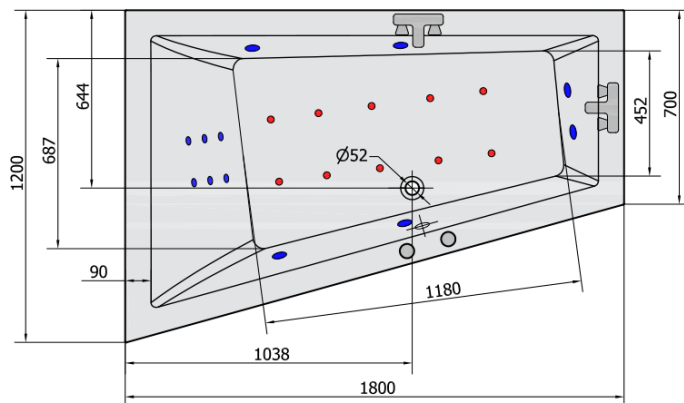

## TRIANG L HYDRO-AIR hydromassage Bath tub, 180x120x50cm, white

Order code: 19611HA

### Size

Length: 1800 mm  
 Width: 1200 mm  
 Height: 500 mm  
 Volume: 350 l

## Technical sheet

VOLUME 350L

**H** HYDRO  
 12 whirlpool jets  
 12 vodních trysek

**A** AIR  
 10 air jets  
 10 vzduchových trysek

Electric cable 3x2,5mm<sup>2</sup>  
 Length 2m from the wall

Elektrický kabel 3x2,5mm<sup>2</sup>  
 Délka kabelu ze zdi 2m