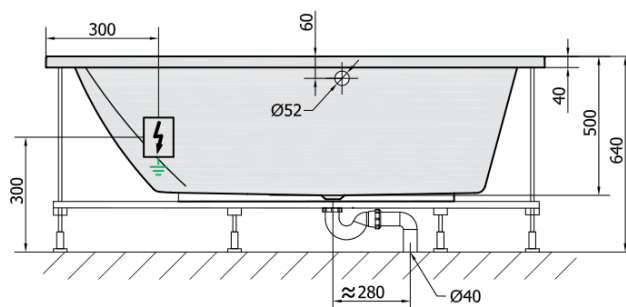

### Size

Length: 1800 mm  
 Width: 1200 mm  
 Height: 500 mm  
 Volume: 350 l

## Technical sheet

VOLUME 350L

**H** HYDRO  
 12 whirlpool jets  
 12 vodních trysek

**A** AIR  
 10 air jets  
 10 vzduchových trysek

Electric cable 3x2,5mm<sup>2</sup>  
 Length 2m from the wall

Elektrický kabel 3x2,5mm<sup>2</sup>  
 Délka kabelu ze zdi 2m