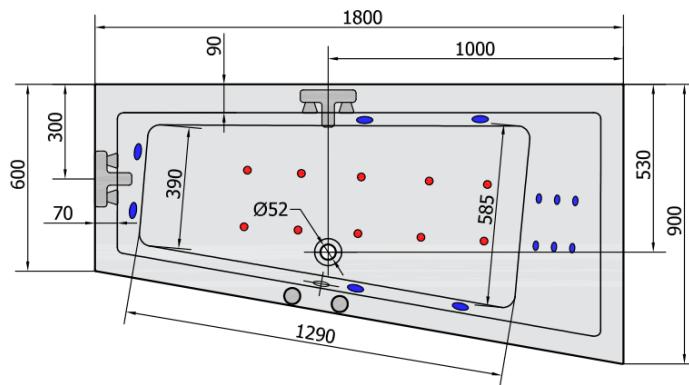

## ANDRA R HYDRO-AIR hydromassage Bath tub, 180x90x45cm, white

Order code: 78771HA

### Size

Length: 1800 mm  
 Width: 900 mm  
 Height: 450 mm  
 Volume: 277 l

### Technical sheet

VOLUME 277L

**H** HYDRO  
 12 whirlpool jets  
 12 vodních trysek

**A** AIR  
 10 air jets  
 10 vzduchových trysek

Electric cable 3x2,5mm<sup>2</sup>  
 Length 2m from the wall

Elektrický kabel 3x2,5mm<sup>2</sup>  
 Délka kabelu ze zdi 2m