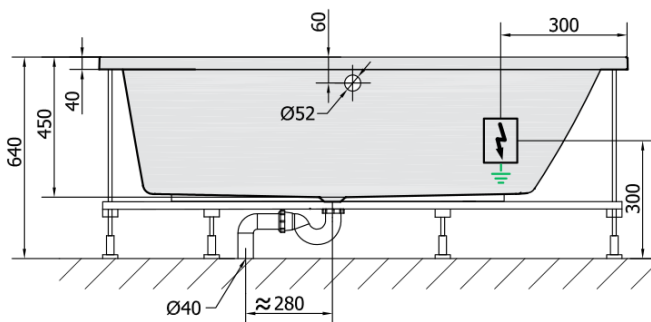

### Size

Length: 1800 mm  
 Width: 900 mm  
 Height: 450 mm  
 Volume: 277 l

### Technical sheet

VOLUME 277L

**H** HYDRO  
 12 whirlpool jets  
 12 vodních trysek

**A** AIR  
 10 air jets  
 10 vzduchových trysek

Electric cable 3x2,5mm<sup>2</sup>  
 Length 2m from the wall

Elektrický kabel 3x2,5mm<sup>2</sup>  
 Délka kabelu ze zdi 2m