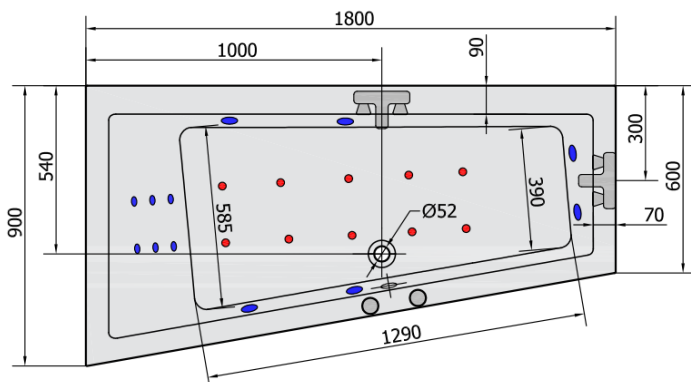

ANDRA L HYDRO-AIR hydromassage Bath tub, 180x90x45cm, white

Order code: 72872HA

Basic information

Brand: Polysan
Series: WHIRLPOOL

Size

Length: 1800 mm
Width: 900 mm
Height: 450 mm
Volume: 277 l

Properties

Colour: White
Material: Acrylate
Shape: Asymmetric
Installation: Built-in
Waste diameter: 52 mm
Properties: HYDRO AIR massage
Weight / Piece: 48.0 kg
Packaging: 1 Piece
Warranty: 2 years

We recommend buy

1 Piece RGB spot chromotherapy, 8 LEDs (Order code: 91407)
1 Piece Sound insulation bath tape, 3m (Order code: 93400)

ANDRA L HYDRO-AIR hydromassage Bath tub, 180x90x45cm, white

Technical sheet

VOLUME 277L

H HYDRO
12 whirlpool jets
12 vodních trysek

A AIR
10 air jets
10 vzduchových trysek

Electric cable 3x2,5mm²
Length 2m from the wall

 Elektrický kabel 3x2,5mm²
Délka kabelu ze zdi 2m

Electrical Characteristic:
Tension: 220-230V/50hz
Max. power consumption: 1200W
Electric protection: residual-current device 30mA

Elektrické vlastnosti:
Napětí: 220-230V/50hz
Max. spotřeba: 1200W
Elektrické jistění: proudový chránič 30mA