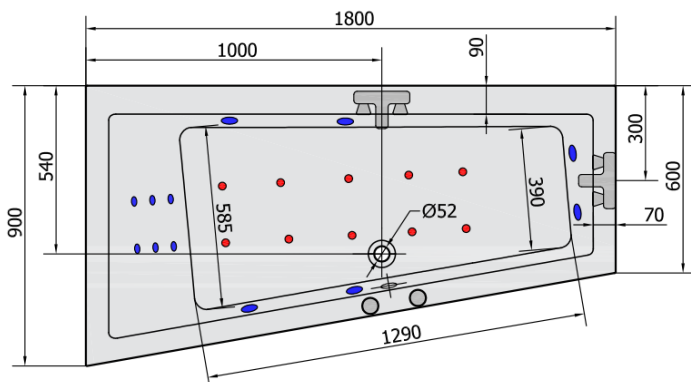

ANDRA L HYDRO-AIR hydromassage Bath tub, 180x90x45cm, white

Order code: 72872HA

Basic information

Brand: Polysan
Series: WHIRLPOOL

Size

Length: 1800 mm
Width: 900 mm
Height: 450 mm
Volume: 277 l

Properties

Colour: White
Material: Acrylate
Shape: Asymmetric
Installation: Built-in
Waste diameter: 52 mm
Properties: HYDRO AIR massage
Weight / Piece: 48.0 kg
Packaging: 1 Piece
Warranty: 2 years

We recommend buy

1 Piece RGB spot chromotherapy, 8 LEDs (Order code: 91407)
1 Piece Sound insulation bath tape, 3m (Order code: 93400)

ANDRA L HYDRO-AIR hydromassage Bath tub,
180x90x45cm, white

Technical sheet

VOLUME 277L

H HYDRO
12 whirlpool jets
12 vodních trysek

A AIR
10 air jets
10 vzduchových trysek

Electric cable 3x2,5mm²
Length 2m from the wall

 Elektrický kabel 3x2,5mm²
Délka kabelu ze zdi 2m

Electrical Characteristic:
Tension: 220-230V/50hz
Max. power consumption: 1200W
Electric protection: residual-current device 30mA

Elektrické vlastnosti:
Napětí: 220-230V/50hz
Max. spotřeba: 1200W
Elektrické jistění: proudový chránič 30mA