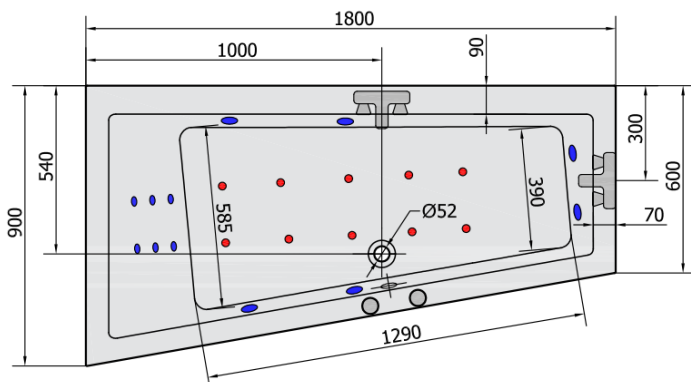

ANDRA L HYDRO-AIR hydromassage Bath tub, 180x90x45cm, white

Order code: 72872HA

Basic information

Brand: Polysan
Series: WHIRLPOOL

Size

Length: 1800 mm
Width: 900 mm
Height: 450 mm
Volume: 277 l

Properties

Colour: White
Material: Acrylate
Shape: Asymmetric
Installation: Built-in
Waste diameter: 52 mm
Properties: HYDRO AIR massage
Weight / Piece: 48.0 kg
Packaging: 1 Piece
Warranty: 2 years

We recommend buy

1 Piece RGB spot chromotherapy, 8 LEDs (Order code: 91407)
1 Piece Sound insulation bath tape, 3m (Order code: 93400)

ANDRA L HYDRO-AIR hydromassage Bath tub, 180x90x45cm, white

Technical sheet

VOLUME 277L

H HYDRO
12 whirlpool jets
12 vodních trysek

A AIR
10 air jets
10 vzduchových trysek

Electric cable 3x2,5mm²
Lenght 2m from the wall

 Elektrický kabel 3x2,5mm²
Délka kabelu ze zdi 2m

Electrical Characteristic:
Tension: 220-230V/50hz
Max. power consumption: 1200W
Electric protection: residual-current device 30mA

Elektrické vlastnosti:
Napětí: 220-230V/50hz
Max. spotřeba: 1200W
Elektrické jistění: proudový chránič 30mA