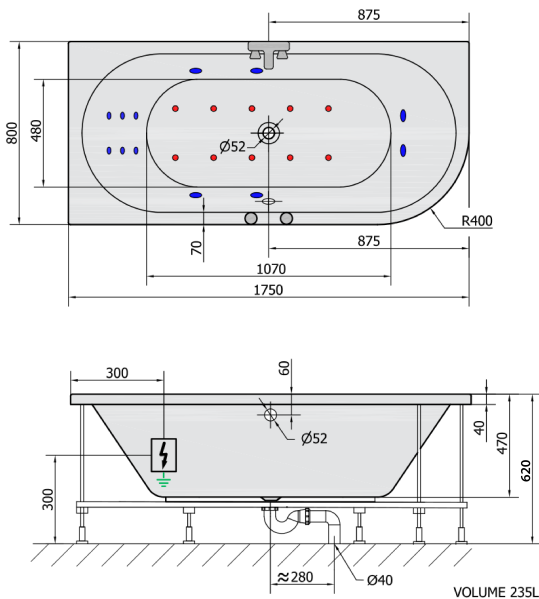

## VIVA L HYDRO-AIR hydromassage Bath tub, 175x80x47cm, white

Order code: 70119HA

### Size

Length: 1750 mm  
 Width: 800 mm  
 Height: 470 mm  
 Volume: 235 l

### Technical sheet

**H** HYDRO  
 12 whirlpool jets  
 12 vodních trysek

**A** AIR  
 10 air jets  
 10 vzduchových trysek

Electric cable 3x2,5mm<sup>2</sup>  
 Length 2m from the wall

Elektrický kabel 3x2,5mm<sup>2</sup>  
 Délka kabelu ze zdi 2m