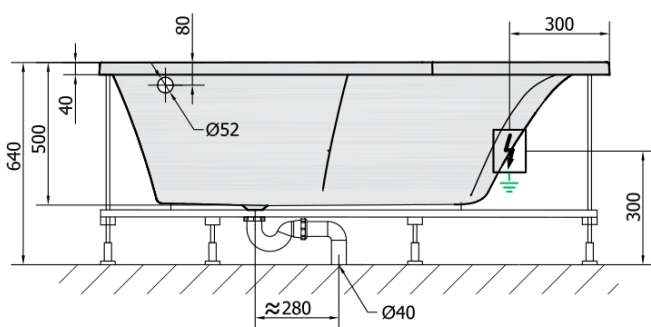

## Size

Length: 1700 mm  
Width: 1300 mm  
Height: 500 mm  
Volume: 395 l

## Properties

Colour: White  
Material: Acrylate  
Shape: Asymmetric  
Installation: Built-in  
Waste diameter: 52 mm  
Properties: HYDRO AIR massage  
Weight / Piece: 54.0 kg  
Packaging: 1 Piece  
Warranty: 2 years

Technical sheet

VOLUME 395L

**H** HYDRO  
12 whirlpool jets  
12 vodních trysek

**A** AIR  
10 air jets  
10 vzduchových trysek

Electric cable 3x2,5mm<sup>2</sup>  
Lenght 2m from the wall

Elektrický kabel 3x2,5mm<sup>2</sup>  
Délka kabelu ze zdi 2m