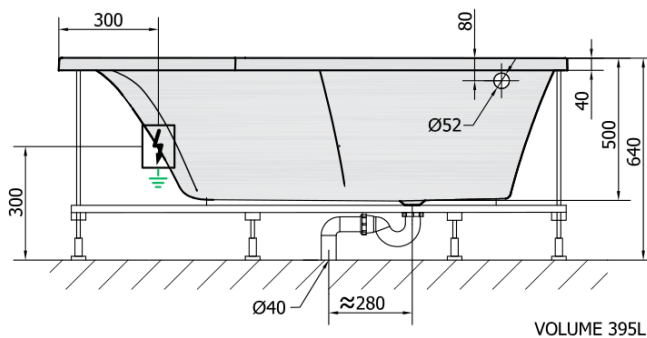

### Size

Length: 1700 mm  
 Width: 1300 mm  
 Height: 500 mm  
 Volume: 395 l

## Technical sheet

**H** HYDRO  
 12 whirlpool jets  
 12 vodních trysek

**A** AIR  
 10 air jets  
 10 vzduchových trysek

Electric cable 3x2,5mm<sup>2</sup>  
 Length 2m from the wall

Elektrický kabel 3x2,5mm<sup>2</sup>  
 Délka kabelu ze zdi 2m