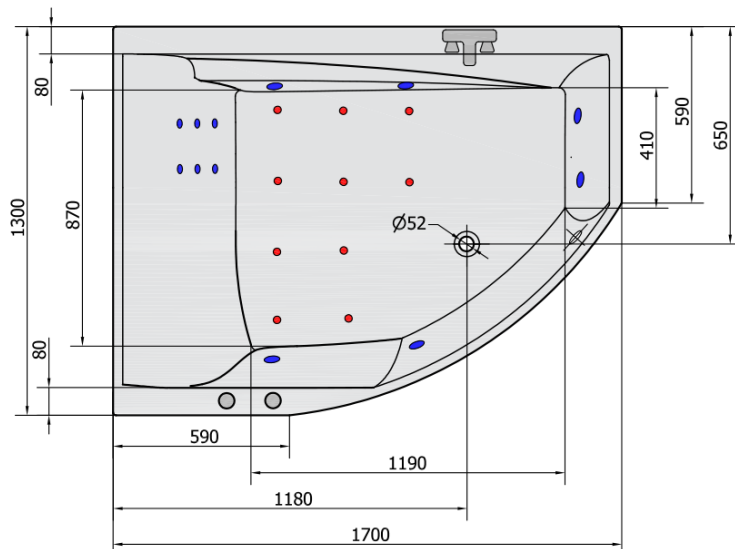

## TANDEM L HYDRO-AIR hydromassage Bath tub, 170x130x50cm, white

Order code: 96611HA

### Size

Length: 1700 mm  
 Width: 1300 mm  
 Height: 500 mm  
 Volume: 395 l

## Technical sheet

**H** HYDRO  
 12 whirlpool jets  
 12 vodních trysek

**A** AIR  
 10 air jets  
 10 vzduchových trysek

Electric cable 3x2,5mm<sup>2</sup>  
 Length 2m from the wall

Elektrický kabel 3x2,5mm<sup>2</sup>  
 Délka kabelu ze zdi 2m