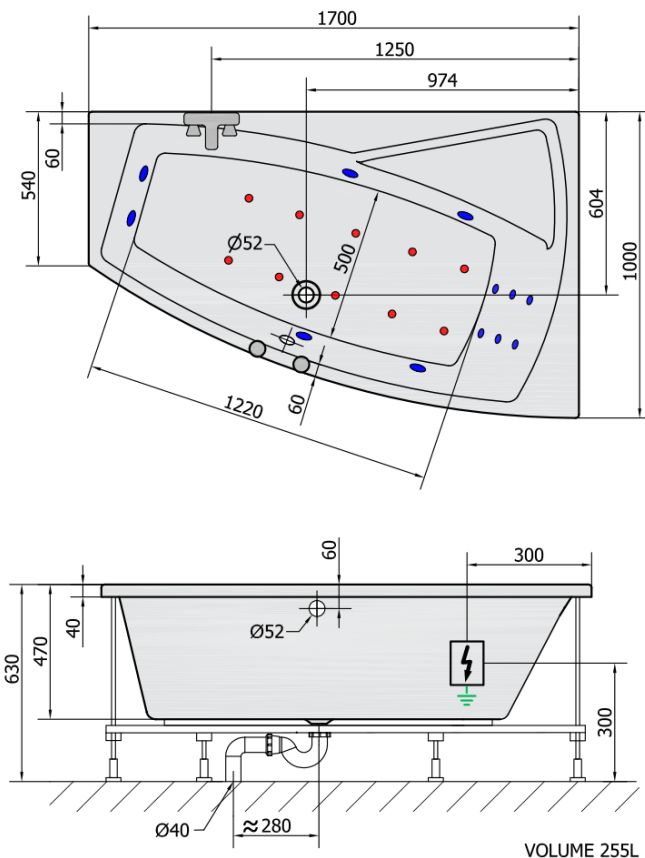

EVIA R HYDRO-AIR hydromassage Bath tub, 170x100x47cm, white

Order code: 22611HA

Size

Length: 1700 mm
 Width: 1000 mm
 Height: 470 mm
 Volume: 255 l

Properties

Colour: White
 Material: Acrylate
 Warranty: 2 years

Technical sheet

H HYDRO
 12 whirlpool jets
 12 vodních trysek

A AIR
 10 air jets
 10 vzduchových trysek

Electric cable 3x2,5mm²
 Length 2m from the wall

 Elektrický kabel 3x2,5mm²
 Délka kabelu ze zdi 2m

Electrical Characteristic:
 Tension: 220-230V/50hz
 Max. power consumption: 1200W
 Electric protection: residual-current device 30mA

Elektrické vlastnosti:
 Napětí: 220-230V/50hz
 Max. spotřeba: 1200W
 Elektrické jistění: proudový chránič 30mA