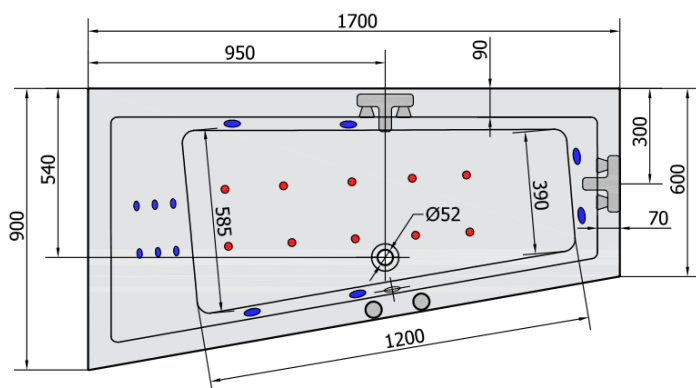

ANDRA L HYDRO-AIR hydromassage Bath tub, 170x90x45cm, white

Order code: 81111HA

Basic information

Brand: Polysan
Series: WHIRLPOOL

Size

Length: 1700 mm
Width: 900 mm
Height: 450 mm
Volume: 258 l

Properties

Colour: White
Material: Acrylate
Shape: Asymmetric
Installation: Built-in
Waste diameter: 52 mm
Properties: HYDRO AIR massage
Weight / Piece: 46.0 kg
Packaging: 1 Piece
Warranty: 2 years

We recommend buy

1 Piece RGB spot chromotherapy, 8 LEDs (Order code: 91407)
1 Piece Sound insulation bath tape, 3m (Order code: 93400)

ANDRA L HYDRO-AIR hydromassage Bath tub,
170x90x45cm, white

Technical sheet

VOLUME 258L

H HYDRO
12 whirlpool jets
12 vodních trysek

A AIR
10 air jets
10 vzduchových trysek

Electric cable 3x2,5mm²
Lenght 2m from the wall

Elektrický kabel 3x2,5mm²
Délka kabelu ze zdi 2m

Electrical Characteristic:
Tension: 220-230V/50hz
Max. power consumption: 1200W
Electric protection: residual-current device 30mA

Elektrické vlastnosti:
Napětí: 220-230V/50hz
Max. spotřeba: 1200W
Elektrické jistění: proudový chránič 30mA