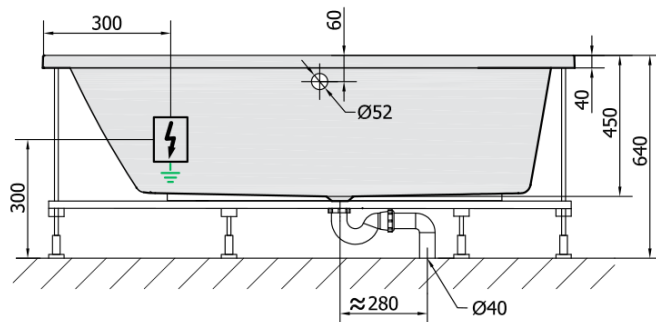

## ANDRA L HYDRO-AIR hydromassage Bath tub, 170x90x45cm, white

Order code: 81111HA

### Size

Length: 1700 mm  
 Width: 900 mm  
 Height: 450 mm  
 Volume: 258 l

### Technical sheet

VOLUME 258L

**H** HYDRO  
 12 whirlpool jets  
 12 vodních trysek

**A** AIR  
 10 air jets  
 10 vzduchových trysek

Electric cable 3x2,5mm<sup>2</sup>  
 Length 2m from the wall

Elektrický kabel 3x2,5mm<sup>2</sup>  
 Délka kabelu ze zdi 2m