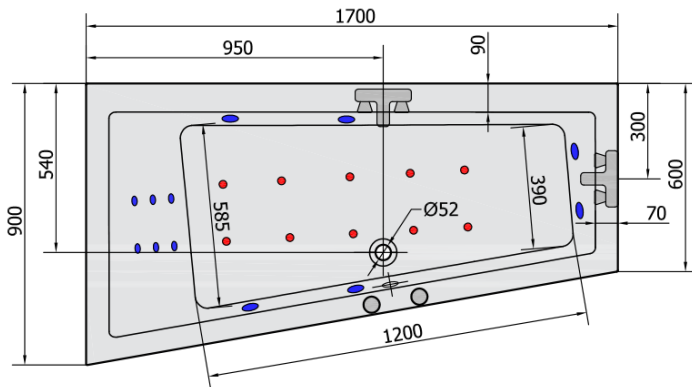

## ANDRA L HYDRO-AIR hydromassage Bath tub, 170x90x45cm, white

Order code: 81111HA

### Size

Length: 1700 mm  
 Width: 900 mm  
 Height: 450 mm  
 Volume: 258 l

### Technical sheet

VOLUME 258L

**H** HYDRO  
 12 whirlpool jets  
 12 vodních trysek

**A** AIR  
 10 air jets  
 10 vzduchových trysek

Electric cable 3x2,5mm<sup>2</sup>  
 Length 2m from the wall

Elektrický kabel 3x2,5mm<sup>2</sup>  
 Délka kabelu ze zdi 2m