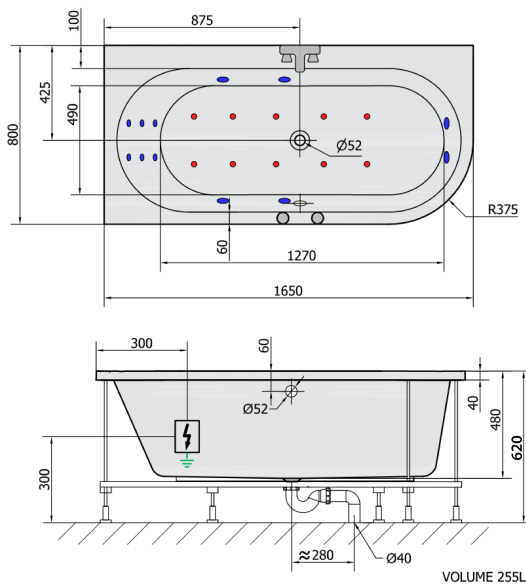

ASTRA L HYDRO-AIR hydromassage Bath tub, 165x80x48cm, white

Order code: 33611HA

Size

Length: 1650 mm
 Width: 800 mm
 Height: 480 mm
 Volume: 255 l

Properties

Colour: White
 Material: Acrylate
 Warranty: 2 years

Technical sheet

H HYDRO
 12 whirlpool jets
 12 vodních trysek

A AIR
 10 air jets
 10 vzduchových trysek

Electric cable 3x2,5mm²
 Length 2m from the wall

⚡ Elektrický kabel 3x2,5mm²
 Délka kabelu ze zdi 2m