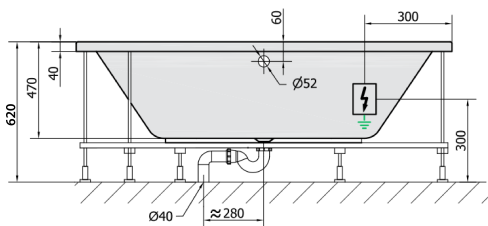

### Size

Length: 1850 mm  
 Width: 800 mm  
 Height: 470 mm  
 Volume: 267 l

### Technical sheet

VOLUME 267L

**H** HYDRO  
 12 whirlpool jets  
 12 vodních trysek

Electric cable 3x2,5mm<sup>2</sup>  
 Length 2m from the wall

 Elektrický kabel 3x2,5mm<sup>2</sup>  
 Délka kabelu ze zdi 2m