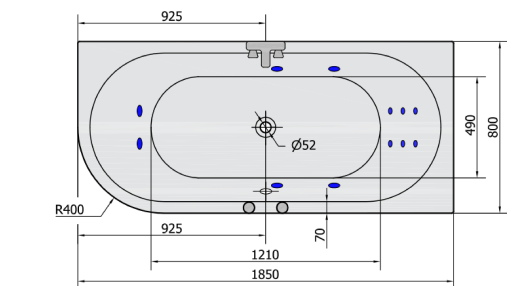

## VIVA R HYDRO hydromassage Bath tub, 185x80x47cm, white

Order code: 72129H

### Size

Length: 1850 mm  
 Width: 800 mm  
 Height: 470 mm  
 Volume: 267 l

### Technical sheet

VOLUME 267L

**H** HYDRO  
 12 whirlpool jets  
 12 vodních trysek

Electric cable 3x2,5mm<sup>2</sup>  
 Length 2m from the wall

 Elektrický kabel 3x2,5mm<sup>2</sup>  
 Délka kabelu ze zdi 2m