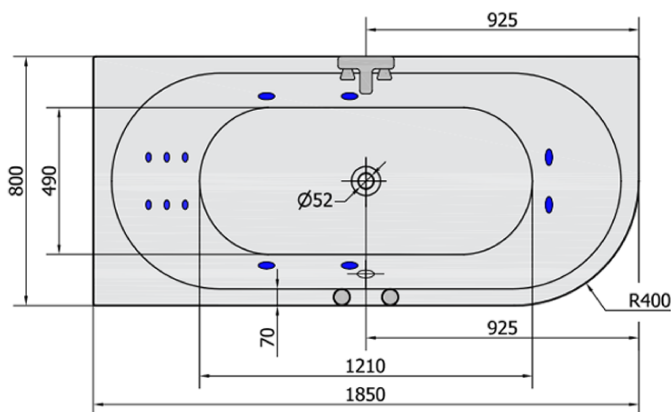

**VIVA L HYDRO hydromassage Bath tub,  
185x80x47cm, white**

**Order code:** 72099H

**Basic information**

**Brand:** Polysan  
**Series:** WHIRLPOOL

**Size**

**Length:** 1850 mm  
**Width:** 800 mm  
**Height:** 470 mm  
**Volume:** 267 l

**Properties**

**Colour:** White  
**Material:** Acrylate  
**Shape:** Asymmetric  
**Installation:** Built-in  
**Waste diameter:** 52 mm  
**Properties:** HYDRO massage  
**Weight / Piece:** 39.0 kg  
**Packaging:** 1 Piece  
**Warranty:** 2 years

VIVA L HYDRO hydromassage Bath tub,  
185x80x47cm, white

Technical sheet

VOLUME 267L

**H** HYDRO  
12 whirlpool jets  
12 vodních trysek

Electric cable 3x2,5mm<sup>2</sup>  
Length 2m from the wall

 Elektrický kabel 3x2,5mm<sup>2</sup>  
Délka kabelu ze zdi 2m