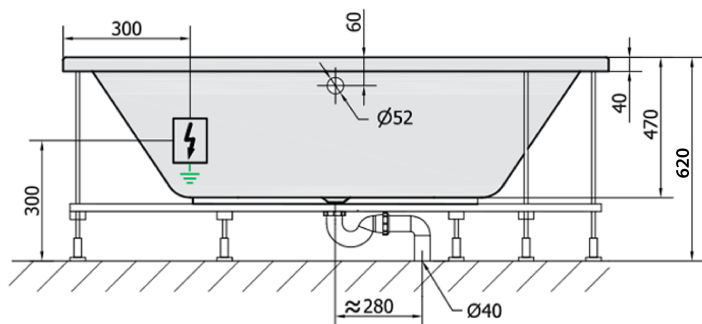

**VIVA L HYDRO hydromassage Bath tub,  
185x80x47cm, white**

**Order code:** 72099H

**Basic information**

**Brand:** Polysan  
**Series:** WHIRLPOOL

**Size**

**Length:** 1850 mm  
**Width:** 800 mm  
**Height:** 470 mm  
**Volume:** 267 l

**Properties**

**Colour:** White  
**Material:** Acrylate  
**Shape:** Asymmetric  
**Installation:** Built-in  
**Waste diameter:** 52 mm  
**Properties:** HYDRO massage  
**Weight / Piece:** 39.0 kg  
**Packaging:** 1 Piece  
**Warranty:** 2 years

VIVA L HYDRO hydromassage Bath tub,  
185x80x47cm, white

Technical sheet

VOLUME 267L

**H** HYDRO  
12 whirlpool jets  
12 vodních trysek

Electric cable 3x2,5mm<sup>2</sup>  
Length 2m from the wall

 Elektrický kabel 3x2,5mm<sup>2</sup>  
Délka kabelu ze zdi 2m