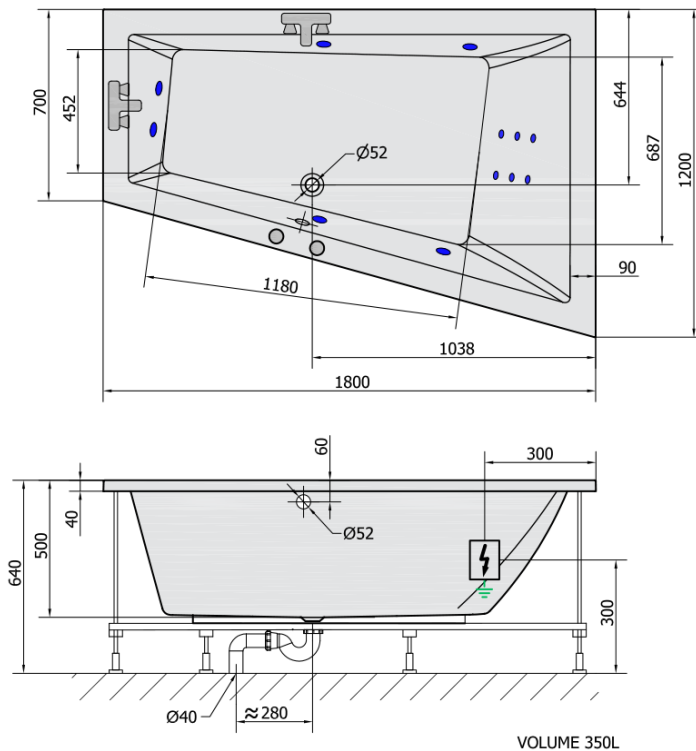

TRIANGLR HYDRO hydromassage Bath tub, 180x120x50cm, white

Order code: 20611H

Size

Length: 1800 mm
 Width: 1200 mm
 Height: 500 mm
 Volume: 350 l

Properties

Colour: White
 Material: Acrylate
 Warranty: 2 years

Technical sheet

H HYDRO 12 whirlpool jets 12 vodních trysek

Electric cable 3x2,5mm²
 Length 2m from the wall

Elektrický kabel 3x2,5mm²
 Délka kabelu ze zdi 2m

Electrical Characteristic:
 Tension: 220-230V/50hz
 Max. power consumption: 800W
 Electric protection: residual-current device 30mA

Elektrické vlastnosti:
 Napětí: 220-230V/50hz
 Max. spotřeba: 800W
 Elektrické jistění: proudový chránič 30mA