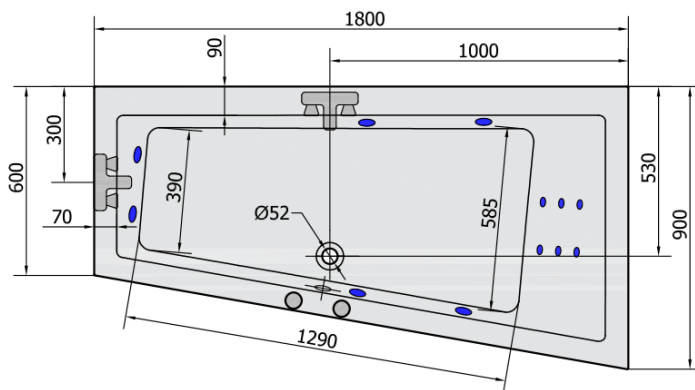

ANDRA R HYDRO hydromassage Bath tub, 180x90x45cm, white

Order code: 78771H

Size

Length: 1800 mm
 Width: 900 mm
 Height: 450 mm
 Volume: 277 l

Properties

Colour: White
 Material: Acrylate
 Warranty: 2 years

Technical sheet

VOLUME 277L

H HYDRO
 12 whirlpool jets
 12 vodních trysek

Electric cable 3x2,5mm²
 Length 2m from the wall

Elektrický kabel 3x2,5mm²
 Délka kabelu ze zdi 2m

Electrical Characteristic:
 Tension: 220-230V/50hz
 Max. power consumption: 800W
 Electric protection: residual-current device 30mA

Elektrické vlastnosti:
 Napětí: 220-230V/50hz
 Max. spotřeba: 800W
 Elektrické jistění: proudový chránič 30mA