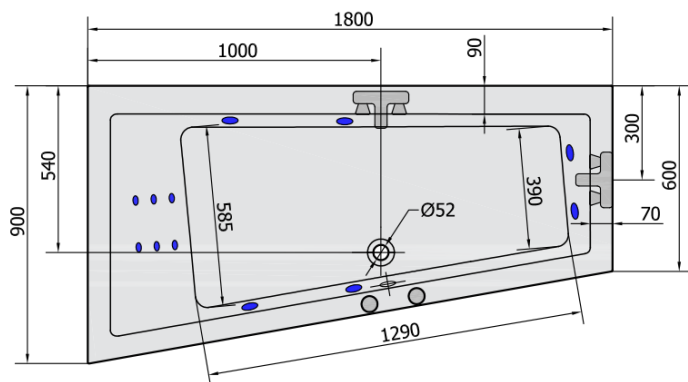

## Size

Length: 1800 mm  
Width: 900 mm  
Height: 450 mm  
Volume: 277 l

## Properties

Colour: White  
Material: Acrylate  
Shape: Asymmetric  
Installation: Built-in  
Waste diameter: 52 mm  
Properties: HYDRO massage  
Weight / Piece: 47.0 kg  
Packaging: 1 Piece  
Warranty: 2 years

# ANDRA L HYDRO hydromassage Bath tub, 180x90x45cm, white

## Technical sheet

VOLUME 277L

**H** HYDRO  
12 whirlpool jets  
12 vodních trysek

Electric cable 3x2,5mm<sup>2</sup>  
Length 2m from the wall

 Elektrický kabel 3x2,5mm<sup>2</sup>  
Délka kabelu ze zdi 2m