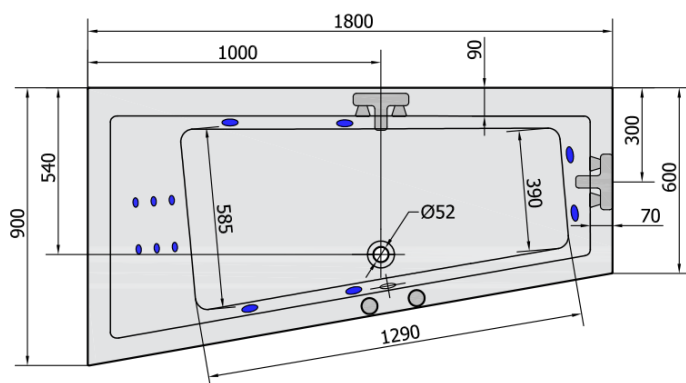

ANDRA L HYDRO hydromassage Bath tub, 180x90x45cm, white

Order code: 72872H

Size

Length: 1800 mm
Width: 900 mm
Height: 450 mm
Volume: 277 l

Properties

Colour: White
Material: Acrylate
Warranty: 2 years

Technical sheet

VOLUME 277L

H HYDRO
12 whirlpool jets
12 vodních trysek

Electric cable 3x2,5mm²
Length 2m from the wall

 Elektrický kabel 3x2,5mm²
 Délka kabelu ze zdi 2m

Electrical Characteristic:
Tension: 220-230V/50hz
Max. power consumption: 800W
Electric protection: residual-current device 30mA

Elektrické vlastnosti:
Napětí: 220-230V/50hz
Max. spotřeba: 800W
Elektrické jištění: proudový chránič 30mA