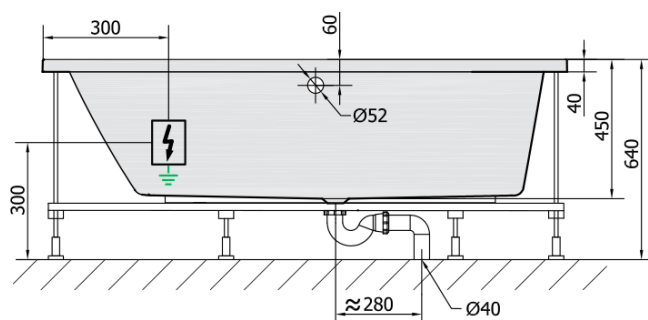

ANDRA L HYDRO hydromassage Bath tub, 180x90x45cm, white

Order code: 72872H

Size

Length: 1800 mm
Width: 900 mm
Height: 450 mm
Volume: 277 l

Properties

Colour: White
Material: Acrylate
Warranty: 2 years

Technical sheet

VOLUME 277L

H HYDRO
12 whirlpool jets
12 vodních trysek

Electric cable 3x2,5mm²
Length 2m from the wall

 Elektrický kabel 3x2,5mm²
 Délka kabelu ze zdi 2m

Electrical Characteristic:
Tension: 220-230V/50hz
Max. power consumption: 800W
Electric protection: residual-current device 30mA

Elektrické vlastnosti:
Napětí: 220-230V/50hz
Max. spotřeba: 800W
Elektrické jištění: proudový chránič 30mA