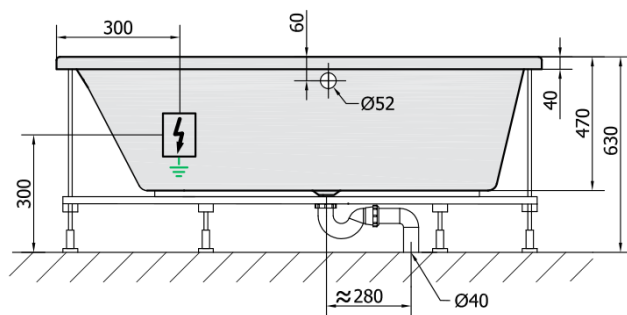

## EVIA L HYDRO hydromassage Bath tub, 170x100x47cm, white

Order code: 21611H

### Size

Length: 1700 mm  
 Width: 1000 mm  
 Height: 470 mm  
 Volume: 255 l

## Technical sheet

VOLUME 255L

**H** HYDRO  
 12 whirlpool jets  
 12 vodních trysek

Electric cable 3x2,5mm<sup>2</sup>  
 Length 2m from the wall

Elektrický kabel 3x2,5mm<sup>2</sup>  
 Délka kabelu ze zdi 2m