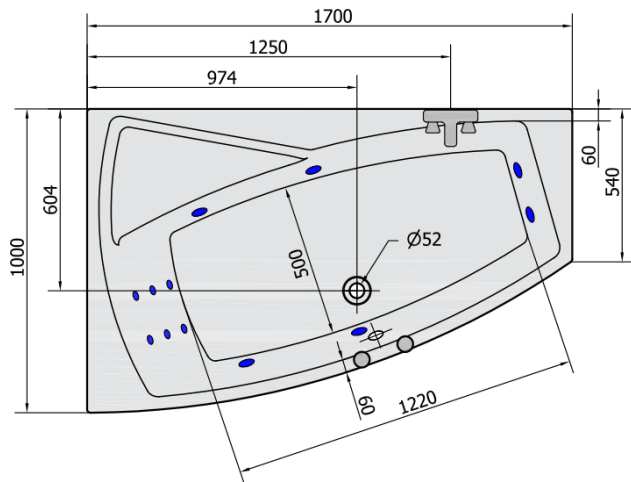

## EVIA L HYDRO hydromassage Bath tub, 170x100x47cm, white

Order code: 21611H

### Size

Length: 1700 mm  
 Width: 1000 mm  
 Height: 470 mm  
 Volume: 255 l

## Technical sheet

VOLUME 255L

**H** HYDRO  
 12 whirlpool jets  
 12 vodních trysek

Electric cable 3x2,5mm<sup>2</sup>  
 Length 2m from the wall

Elektrický kabel 3x2,5mm<sup>2</sup>  
 Délka kabelu ze zdi 2m