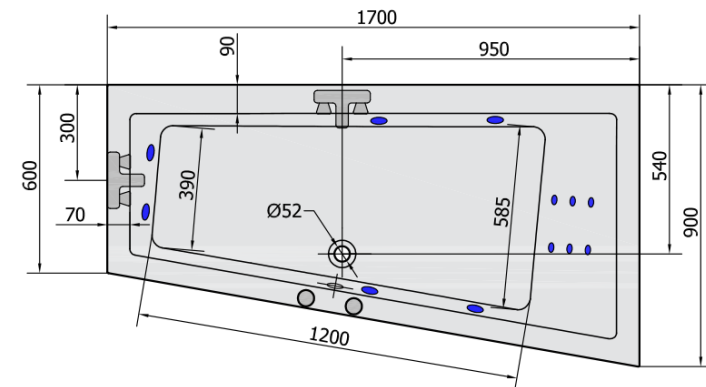

ANDRA R HYDRO hydromassage Bath tub, 170x90x45cm, white

Order code: 81511H

Size

Length: 1700 mm
 Width: 900 mm
 Height: 480 mm
 Volume: 258 l

Properties

Colour: White
 Material: Acrylate
 Warranty: 2 years

Technical sheet

VOLUME 258L

H HYDRO
 12 whirlpool jets
 12 vodních trysek

Electric cable 3x2,5mm²
 Length 2m from the wall

Elektrický kabel 3x2,5mm²
 Délka kabelu ze zdi 2m

Electrical Characteristic:
 Tension: 220-230V/50hz
 Max. power consumption: 800W
 Electric protection: residual-current device 30mA

Elektrické vlastnosti:
 Napětí: 220-230V/50hz
 Max. spotřeba: 800W
 Elektrické jistění: proudový chránič 30mA