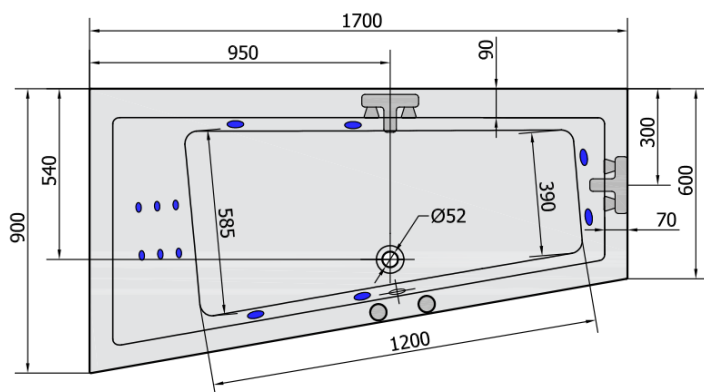

# ANDRA L HYDRO hydromassage Bath tub, 170x90x45cm, white

Order code: 81111H

## Size

Length: 1700 mm  
Width: 900 mm  
Height: 450 mm  
Volume: 258 l

## Technical sheet

VOLUME 258L

**H** HYDRO  
12 whirlpool jets  
12 vodních trysek

Electric cable 3x2,5mm<sup>2</sup>  
Length 2m from the wall

Elektrický kabel 3x2,5mm<sup>2</sup>  
Délka kabelu ze zdi 2m