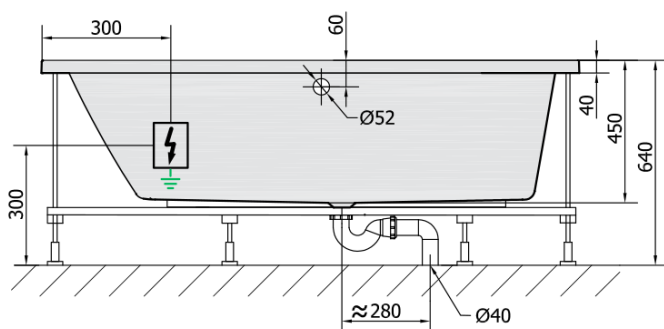

# ANDRA L HYDRO hydromassage Bath tub, 170x90x45cm, white

Order code: 81111H

## Size

Length: 1700 mm  
Width: 900 mm  
Height: 450 mm  
Volume: 258 l

## Technical sheet

VOLUME 258L

**H** HYDRO  
12 whirlpool jets  
12 vodních trysek

Electric cable 3x2,5mm<sup>2</sup>  
Length 2m from the wall

Elektrický kabel 3x2,5mm<sup>2</sup>  
Délka kabelu ze zdi 2m