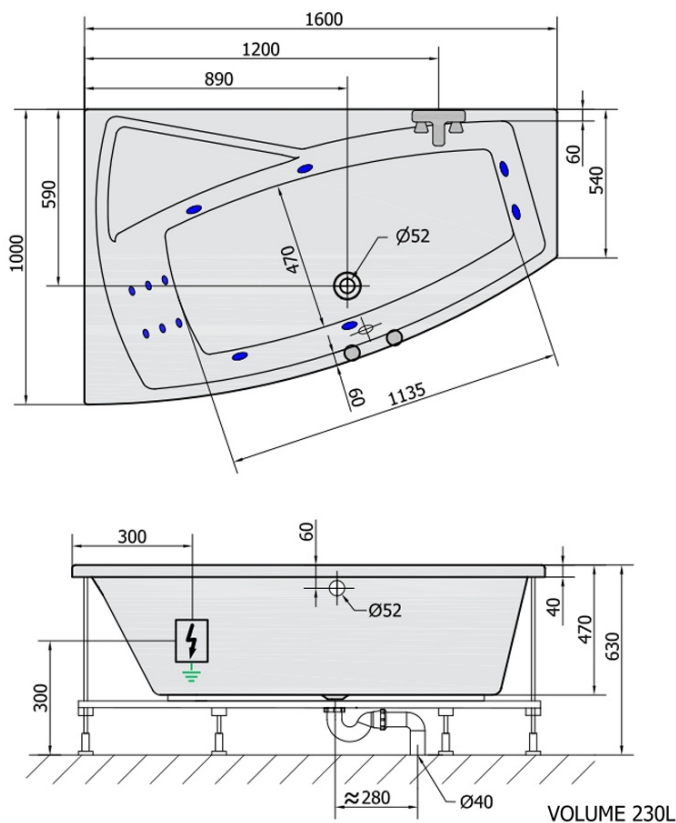

**EVIA L HYDRO hydromassage Bath tub,
160x100x47cm, white**

Order code: 11611H

Basic information

Brand: Polysan
Series: WHIRLPOOL

Size

Length: 1600 mm
Width: 1000 mm
Height: 470 mm
Volume: 230 l

Properties

Colour: White
Material: Acrylate
Shape: Asymmetric
Installation: Built-in
Waste diameter: 52 mm
Properties: HYDRO massage
Weight / Piece: 41.0 kg
Packaging: 1 Piece
Warranty: 2 years

EVIA L HYDRO hydromassage Bath tub,
160x100x47cm, white

Technical sheet

- H** HYDRO
- 12 whirlpool jets
- 12 vodních trysek

Electric cable 3x2,5mm²
Lenght 2m from the wall

 Elektrický kabel 3x2,5mm²
Délka kabelu ze zdi 2m

Electrical Characteristic:
Tension: 220-230V/50hz
Max. power consumption: 800W
Electric protection: residual-current device 30mA

Elektrické vlastnosti:
Napětí: 220-230V/50hz
Max. spotřeba: 800W
Elektrické ištění: proudový chránič 30mA