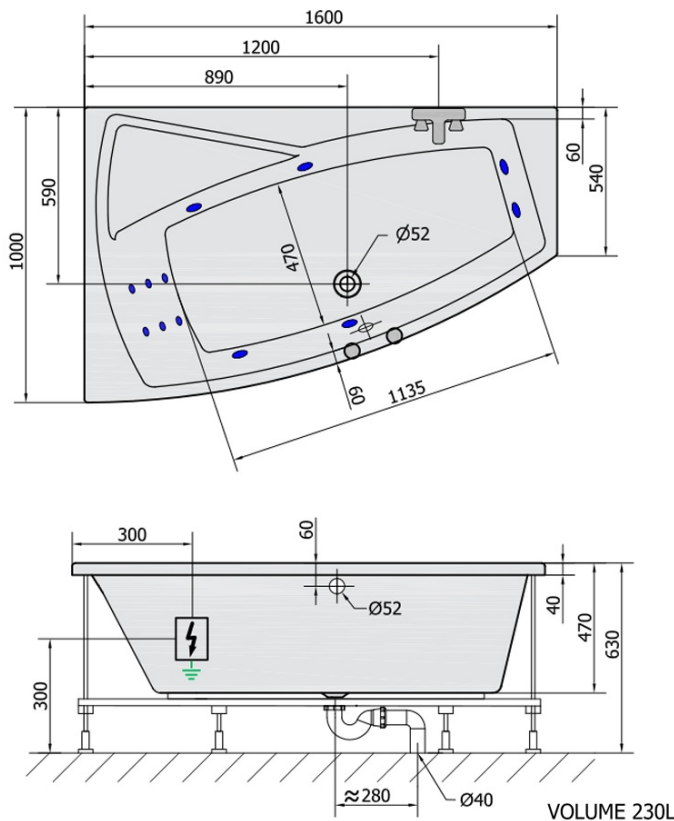

## EVIA L HYDRO hydromassage Bath tub, 160x100x47cm, white

Order code: 11611H

### Size

Length: 1600 mm  
 Width: 1000 mm  
 Height: 470 mm  
 Volume: 230 l

### Technical sheet

**H** HYDRO  
 12 whirlpool jets  
 12 vodních trysek

Electric cable 3x2,5mm<sup>2</sup>  
 Length 2m from the wall

**⚡** Elektrický kabel 3x2,5mm<sup>2</sup>  
 Délka kabelu ze zdi 2m