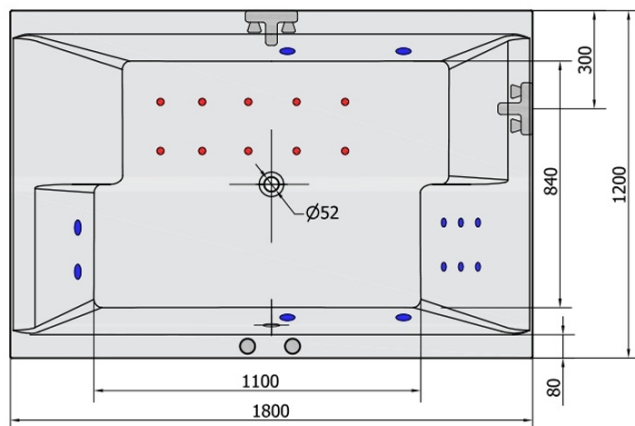

DUPLA HYDRO-AIR massage Bath tub, 180x120x54cm, white

Order code: 13611HA

Basic information

Brand: Polysan
Series: WHIRLPOOL

Size

Length: 1800 mm
Width: 1200 mm
Height: 540 mm
Volume: 580 l

Properties

Colour: White
Material: Acrylate
Shape: Rectangular
Installation: Built-in
Waste diameter: 52 mm
Properties: HYDRO AIR massage
Weight / Piece: 57.0 kg
Packaging: 1 Piece
Warranty: 2 years

DUPLA HYDRO-AIR massage Bath tub, 180x120x54cm, white

Technical sheet

VOLUME 580L

- H** HYDRO
12 whirlpool jets
12 vodních trysek
- A** AIR
10 air jets
10 vzduchových trysek

Electric cable 3x2,5mm²
Lenght 2m from the wall

 Elektrický kabel 3x2,5mm²
Délka kabelu ze zdi 2m

Electrical Characteristic:
Tension: 220-230V/50hz
Max. power consumption: 1200W
Electric protection: residual-current device 30mA

Elektrické vlastnosti:
Napětí: 220-230V/50hz
Max. spotřeba: 1200W
Elektrické jistění: proudový chránič 30mA