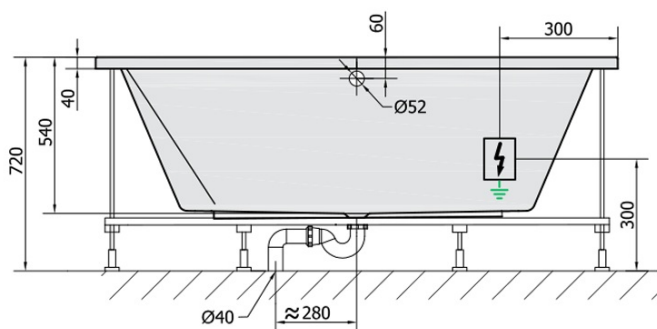

DUPLA HYDRO-AIR massage Bath tub, 180x120x54cm, white

Order code: 13611HA

Basic information

Brand: Polysan
Series: WHIRLPOOL

Size

Length: 1800 mm
Width: 1200 mm
Height: 540 mm
Volume: 580 l

Properties

Colour: White
Material: Acrylate
Shape: Rectangular
Installation: Built-in
Waste diameter: 52 mm
Properties: HYDRO AIR massage
Weight / Piece: 57.0 kg
Packaging: 1 Piece
Warranty: 2 years

DUPLA HYDRO-AIR massage Bath tub, 180x120x54cm, white

Technical sheet

VOLUME 580L

- H** HYDRO
12 whirlpool jets
12 vodních trysek
- A** AIR
10 air jets
10 vzduchových trysek

Electric cable 3x2,5mm²
Lenght 2m from the wall

 Elektrický kabel 3x2,5mm²
Délka kabelu ze zdi 2m

Electrical Characteristic:
Tension: 220-230V/50hz
Max. power consumption: 1200W
Electric protection: residual-current device 30mA

Elektrické vlastnosti:
Napětí: 220-230V/50hz
Max. spotřeba: 1200W
Elektrické jistění: proudový chránič 30mA