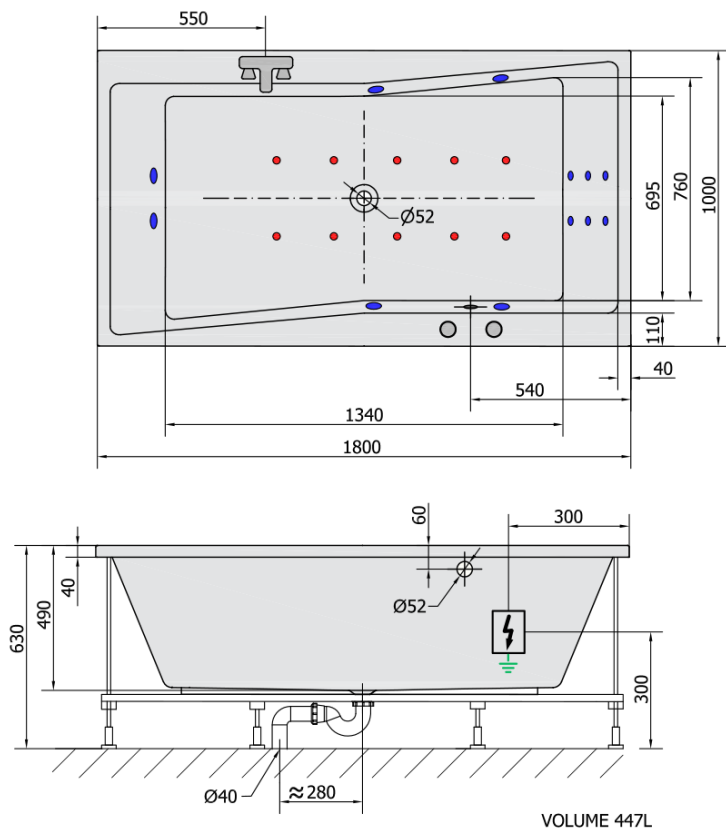

**QUEST HYDRO-AIR hydromassage Bath tub,  
180x100x49cm, white**

**Order code:** 78511HA

**Basic information**

**Brand:** Polysan  
**Series:** WHIRLPOOL

**Size**

**Length:** 1800 mm  
**Width:** 1000 mm  
**Height:** 490 mm  
**Volume:** 447 l

**Properties**

**Colour:** White  
**Material:** Acrylate  
**Shape:** Rectangular  
**Installation:** Built-in  
**Waste diameter:** 52 mm  
**Properties:** HYDRO AIR massage  
**Weight / Piece:** 52.0 kg  
**Packaging:** 1 Piece  
**Warranty:** 2 years

QUEST HYDRO-AIR hydromassage Bath tub,  
180x100x49cm, white

Technical sheet

**H** HYDRO  
12 whirlpool jets  
12 vodních trysek

**A** AIR  
10 air jets  
10 vzduchových trysek

Electric cable 3x2,5mm<sup>2</sup>  
Lenght 2m from the wall

 Elektrický kabel 3x2,5mm<sup>2</sup>  
Délka kabelu ze zdi 2m

Electrical Characteristic:  
Tension: 220-230V/50hz  
Max. power consumption: 1200W  
Electric protection: residual-current device 30mA

Elektrické vlastnosti:  
Napětí: 220-230V/50hz  
Max. spotřeba: 1200W  
Elektrické jistění: proudový chránič 30mA