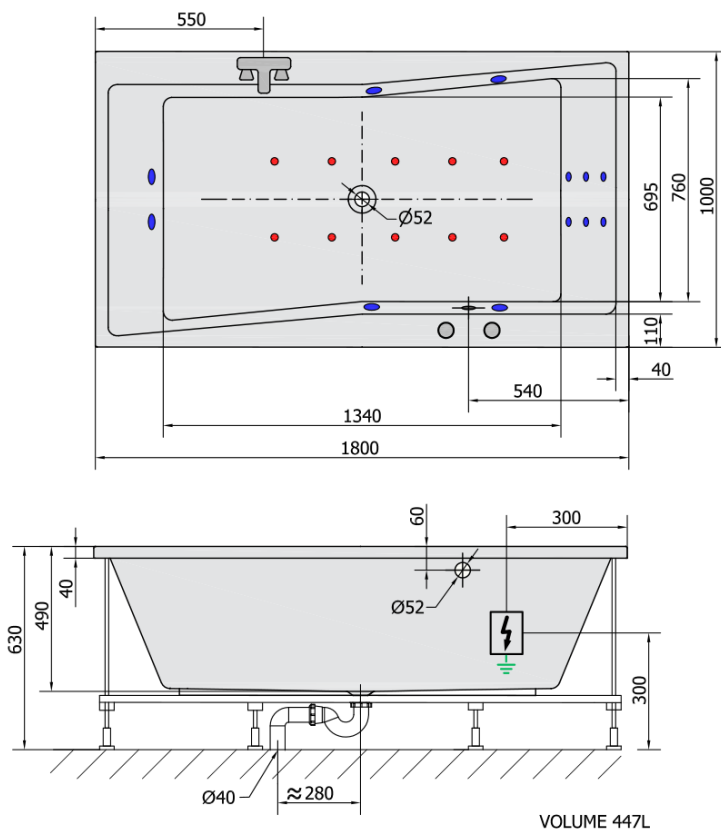

QUEST HYDRO-AIR hydromassage Bath tub, 180x100x49cm, white

Order code: 78511HA

Size

Length: 1800 mm
 Width: 1000 mm
 Height: 490 mm
 Volume: 447 l

Properties

Colour: White
 Material: Acrylate
 Warranty: 2 years

Technical sheet

H HYDRO
 12 whirlpool jets
 12 vodních trysek

A AIR
 10 air jets
 10 vzduchových trysek

Electric cable 3x2,5mm²
 Length 2m from the wall

⚡ Elektrický kabel 3x2,5mm²
 Délka kabelu ze zdi 2m

Electrical Characteristic:
 Tension: 220-230V/50hz
 Max. power consumption: 1200W
 Electric protection: residual-current device 30mA

Elektrické vlastnosti:
 Napětí: 220-230V/50hz
 Max. spotřeba: 1200W
 Elektrické jistění: proudový chránič 30mA