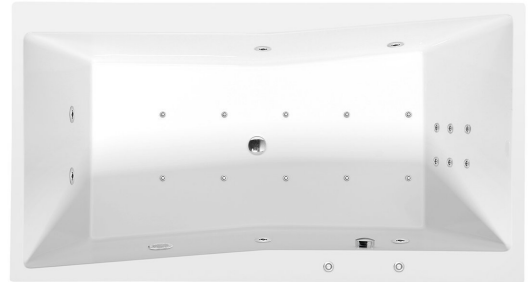

QUEST HYDRO-AIR hydromassage Bath tub, 180x100x49cm, white

Order code: 78511HA

Size

Length: 1800 mm
 Width: 1000 mm
 Height: 490 mm
 Volume: 447 l

Properties

Colour: White
 Material: Acrylate
 Warranty: 2 years

Technical sheet

H HYDRO
 12 whirlpool jets
 12 vodních trysek

A AIR
 10 air jets
 10 vzduchových trysek

Electric cable 3x2,5mm²
 Length 2m from the wall

⚡ Elektrický kabel 3x2,5mm²
 Délka kabelu ze zdi 2m