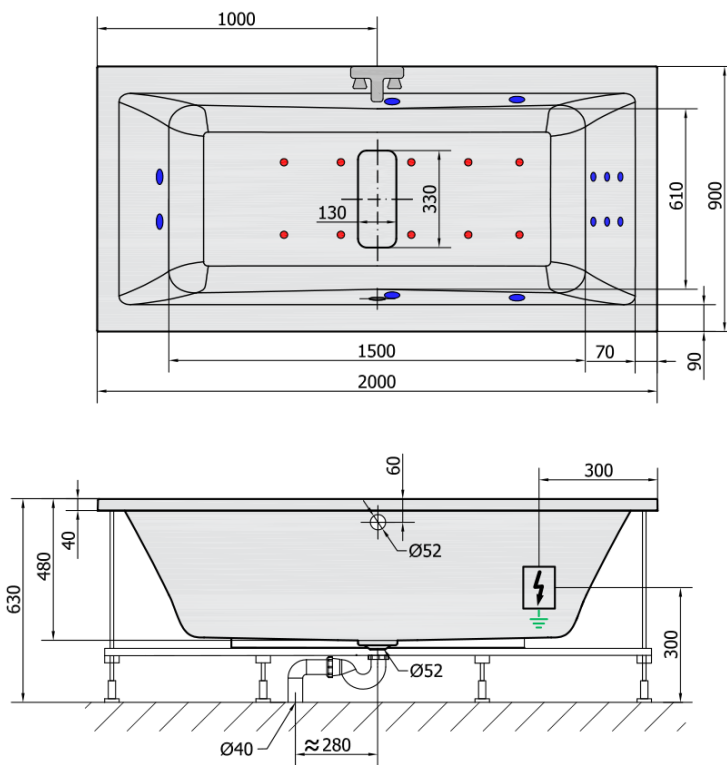

MARLENE HYDRO-AIR hydromassage Bath tub, 200x90x48cm, white

Order code: 78731HA

Size

Length: 2000 mm
 Width: 900 mm
 Height: 480 mm
 Volume: 422 l

Properties

Colour: White
 Material: Acrylate
 Warranty: 2 years

Technical sheet

VOLUME 422L

H HYDRO
 12 whirlpool jets
 12 vodních trysek

A AIR
 10 air jets
 10 vzduchových trysek

Electric cable 3x2,5mm²
 Length 2m from the wall

Elektrický kabel 3x2,5mm²
 Délka kabelu ze zdi 2m