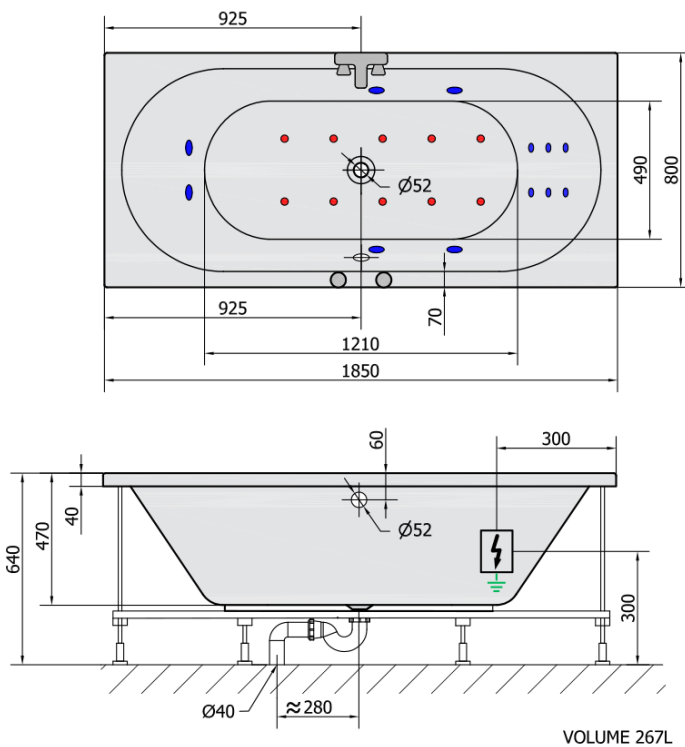

## VIVA B HYDRO-AIR hydromassage Bath tub, 185x80x47cm, white

Order code: 71968HA

### Size

Length: 1850 mm  
 Width: 800 mm  
 Height: 470 mm  
 Volume: 267 l

### Technical sheet

**H** HYDRO  
 12 whirlpool jets  
 12 vodních trysek

**A** AIR  
 10 air jets  
 10 vzduchových trysek

Electric cable 3x2,5mm<sup>2</sup>  
 Length 2m from the wall

Elektrický kabel 3x2,5mm<sup>2</sup>  
 Délka kabelu ze zdi 2m