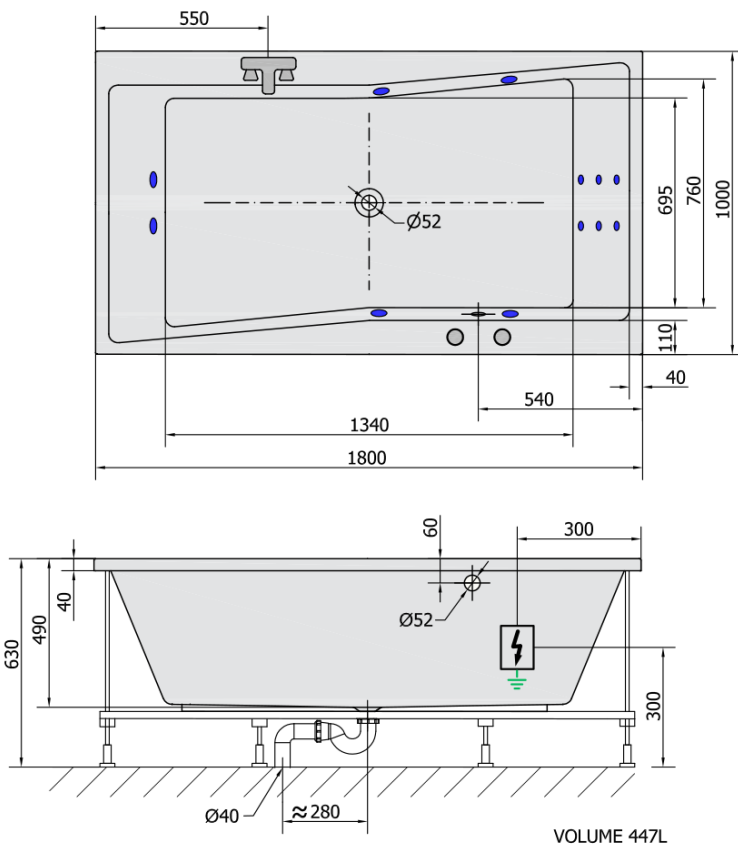

**QUEST HYDRO hydromassage Bath tub, 180x100x49cm, white**

Order code: 78511H

**Size**

Length: 1800 mm  
 Width: 1000 mm  
 Height: 490 mm  
 Volume: 447 l

**Properties**

Colour: White  
 Material: Acrylate  
 Warranty: 2 years

**Technical sheet**

**H** HYDRO  
 12 whirlpool jets  
 12 vodních trysek

Electric cable 3x2,5mm<sup>2</sup>  
 Length 2m from the wall

Elektrický kabel 3x2,5mm<sup>2</sup>  
 Délka kabelu ze zdi 2m

Electrical Characteristic:  
 Tension: 220-230V/50hz  
 Max. power consumption: 800W  
 Electric protection: residual-current device 30mA

Elektrické vlastnosti:  
 Napětí: 220-230V/50hz  
 Max. spotřeba: 800W  
 Elektrické jistění: proudový chránič 30mA