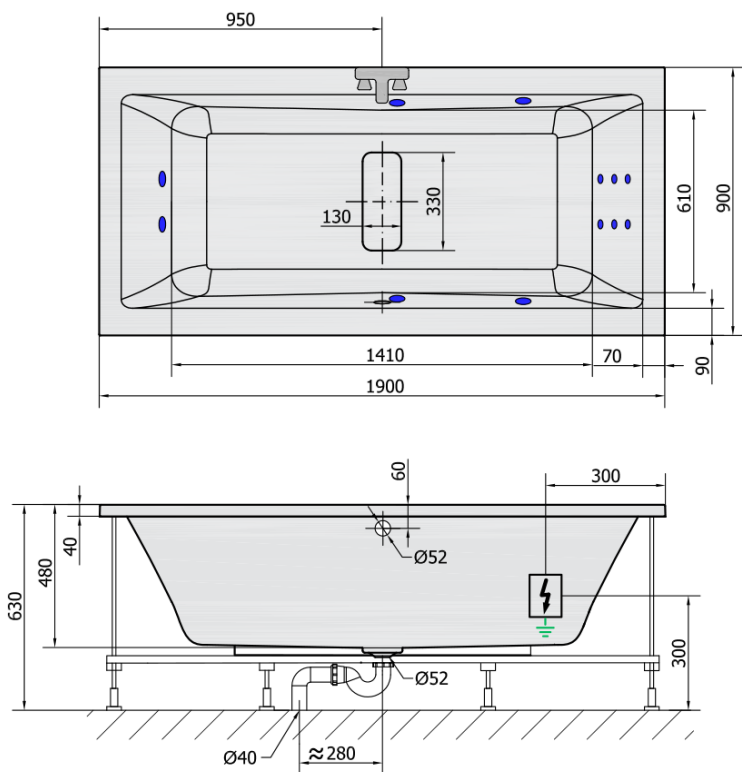

**MARLENE HYDRO hydromassage Bath tub,  
190x90x48cm, white**

**Order code:** 71607H

**Basic information**

**Brand:** Polysan  
**Series:** WHIRLPOOL

**Size**

**Length:** 1900 mm  
**Width:** 900 mm  
**Height:** 480 mm  
**Volume:** 372 l

**Properties**

**Colour:** White  
**Material:** Acrylate  
**Shape:** Rectangular  
**Installation:** Built-in  
**Waste diameter:** 52 mm  
**Properties:** HYDRO massage  
**Weight / Piece:** 43.0 kg  
**Packaging:** 1 Piece  
**Warranty:** 2 years

MARLENE HYDRO hydromassage Bath tub,  
190x90x48cm, white

Technical sheet

VOLUME 372L

**H** HYDRO  
12 whirlpool jets  
12 vodních trysek

Electric cable 3x2,5mm<sup>2</sup>  
Length 2m from the wall

Elektrický kabel 3x2,5mm<sup>2</sup>  
Délka kabelu ze zdi 2m