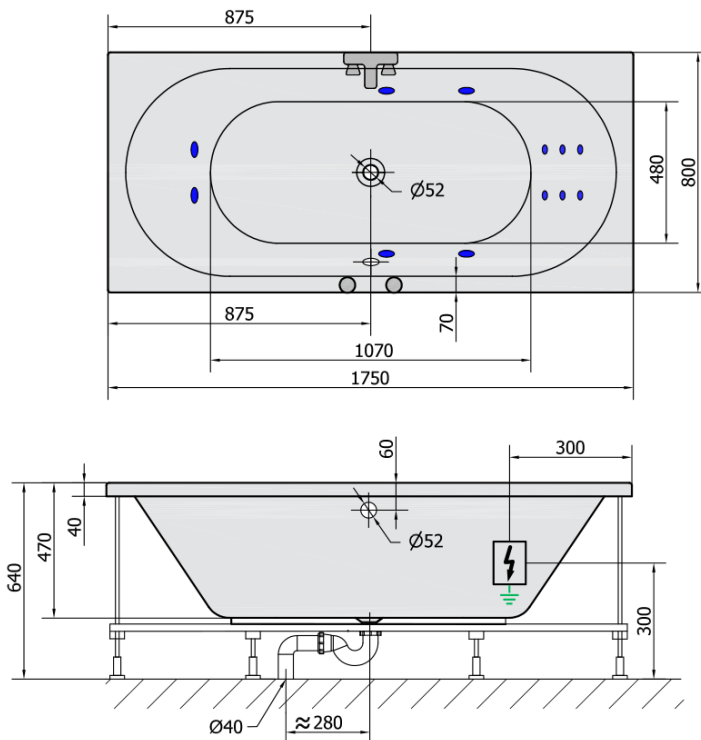

## VIVA B HYDRO hydromassage Bath tub, 175x80x47cm, white

Order code: 88119H

### Size

Length: 1750 mm  
 Width: 800 mm  
 Height: 470 mm  
 Volume: 245 l

### Technical sheet

VOLUME 245L

**H** HYDRO  
 12 whirlpool jets  
 12 vodních trysek

Electric cable 3x2,5mm<sup>2</sup>  
 Length 2m from the wall

 Elektrický kabel 3x2,5mm<sup>2</sup>  
 Délka kabelu ze zdi 2m