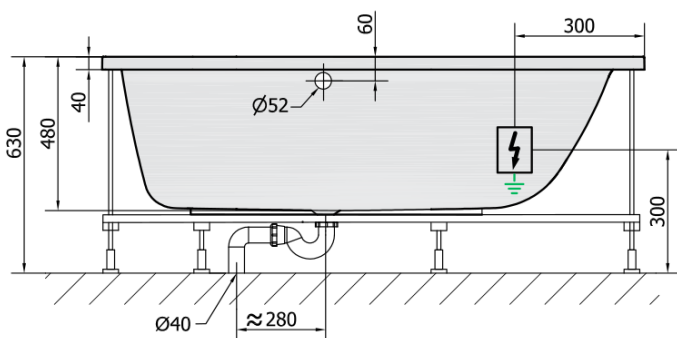

CLEO HYDRO-AIR hydromassage Bath tub, 180x90x48cm, white

Order code: 13111HA

Basic information

Brand: Polysan
Series: WHIRLPOOL

Size

Length: 1800 mm
Width: 900 mm
Height: 480 mm
Volume: 330 l

Properties

Colour: White
Material: Acrylate
Shape: Rectangular
Installation: Built-in
Waste diameter: 52 mm
Properties: HYDRO AIR massage
Weight / Piece: 40.0 kg
Packaging: 1 Piece
Warranty: 2 years

We recommend buy

1 Piece RGB spot chromotherapy, 8 LEDs (Order code: 91407)
1 Piece Sound insulation bath tape, 3m (Order code: 93400)

CLEO HYDRO-AIR hydromassage Bath tub,
180x90x48cm, white

Technical sheet

VOLUME 330L

- H** HYDRO
12 whirlpool jets
12 vodních trysek
- A** AIR
10 air jets
10 vzduchových trysek

-  Electric cable 3x2,5mm²
Lenght 2m from the wall
-  Elektrický kabel 3x2,5mm²
Délka kabelu ze zdi 2m
- Electrical Characteristic:
Tension: 220-230V/50hz
Max. power consumption: 1200W
Electric protection: residual-current device 30mA
- Elektrické vlastnosti:
Napětí: 220-230V/50hz
Max. spotřeba: 1200W
Elektrické jištění: proudový chránič 30mA