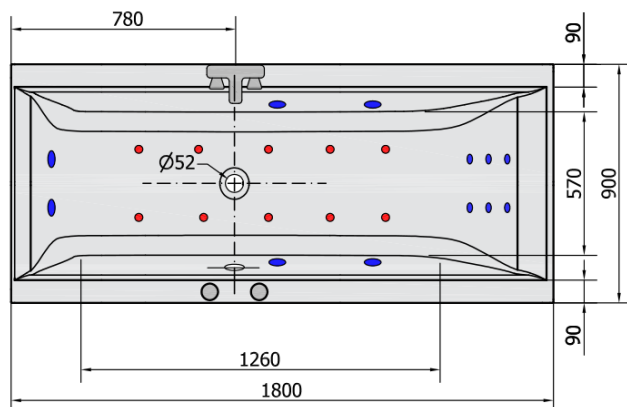

CLEO HYDRO-AIR hydromassage Bath tub, 180x90x48cm, white

Order code: 13111HA

Basic information

Brand: Polysan
Series: WHIRLPOOL

Size

Length: 1800 mm
Width: 900 mm
Height: 480 mm
Volume: 330 l

Properties

Colour: White
Material: Acrylate
Shape: Rectangular
Installation: Built-in
Waste diameter: 52 mm
Properties: HYDRO AIR massage
Weight / Piece: 40.0 kg
Packaging: 1 Piece
Warranty: 2 years

We recommend buy

1 Piece RGB spot chromotherapy, 8 LEDs (Order code: 91407)
1 Piece Sound insulation bath tape, 3m (Order code: 93400)

CLEO HYDRO-AIR hydromassage Bath tub,
180x90x48cm, white

Technical sheet

VOLUME 330L

- H** HYDRO
12 whirlpool jets
12 vodních trysek
- A** AIR
10 air jets
10 vzduchových trysek

-  Electric cable 3x2,5mm²
Lenght 2m from the wall
-  Elektrický kabel 3x2,5mm²
Délka kabelu ze zdi 2m
- Electrical Characteristic:
Tension: 220-230V/50hz
Max. power consumption: 1200W
Electric protection: residual-current device 30mA
- Elektrické vlastnosti:
Napětí: 220-230V/50hz
Max. spotřeba: 1200W
Elektrické jištění: proudový chránič 30mA