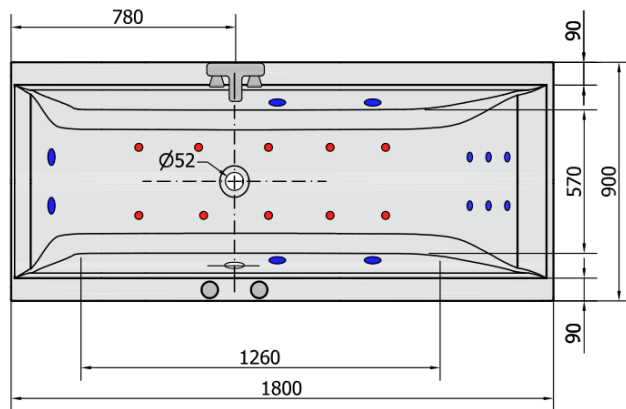

### Size

Length: 1800 mm  
 Width: 900 mm  
 Height: 480 mm  
 Volume: 330 l

### Technical sheet

VOLUME 330L

- H** HYDRO  
12 whirlpool jets  
12 vodních trysek
- A** AIR  
10 air jets  
10 vzduchových trysek

-  Electric cable 3x2,5mm<sup>2</sup>  
Lenght 2m from the wall
-  Elektrický kabel 3x2,5mm<sup>2</sup>  
Délka kabelu ze zdi 2m
- Electrical Characteristic:  
Tension: 220-230V/50hz  
Max. power consumption: 1200W  
Electric protection: residual-current device 30mA
- Elektrické vlastnosti:  
Napětí: 220-230V/50hz  
Max. spotřeba: 1200W  
Elektrické jištění: proudový chránič 30mA