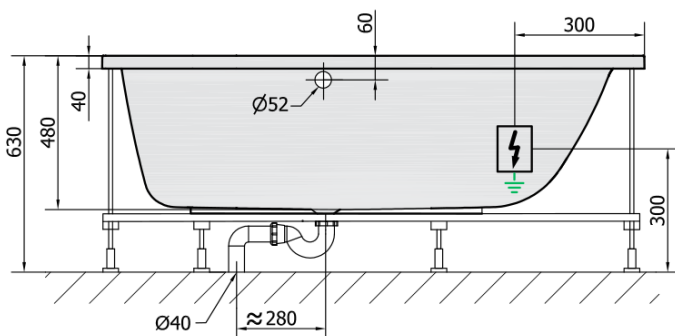

### Size

Length: 1800 mm  
 Width: 900 mm  
 Height: 480 mm  
 Volume: 330 l

### Technical sheet

VOLUME 330L

- H** HYDRO  
12 whirlpool jets  
12 vodních trysek
- A** AIR  
10 air jets  
10 vzduchových trysek

-  Electric cable 3x2,5mm<sup>2</sup>  
Lenght 2m from the wall
-  Elektrický kabel 3x2,5mm<sup>2</sup>  
Délka kabelu ze zdi 2m
- Electrical Characteristic:  
Tension: 220-230V/50hz  
Max. power consumption: 1200W  
Electric protection: residual-current device 30mA
- Elektrické vlastnosti:  
Napětí: 220-230V/50hz  
Max. spotřeba: 1200W  
Elektrické jištění: proudový chránič 30mA