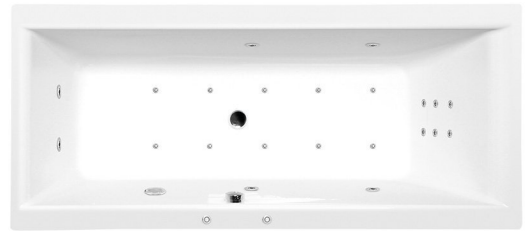

## CLEO HYDRO-AIR hydromassage Bath tub, 180x90x48cm, white

Order code: 13111HA

### Size

Length: 1800 mm  
 Width: 900 mm  
 Height: 480 mm  
 Volume: 330 l

### Properties

Colour: White  
 Material: Acrylate  
 Warranty: 2 years

### Technical sheet

VOLUME 330L

- H** HYDRO  
12 whirlpool jets  
12 vodních trysek
- A** AIR  
10 air jets  
10 vzduchových trysek

-  Electric cable 3x2,5mm<sup>2</sup>  
Lenght 2m from the wall
-  Elektrický kabel 3x2,5mm<sup>2</sup>  
Délka kabelu ze zdi 2m
- Electrical Characteristic:  
Tension: 220-230V/50hz  
Max. power consumption: 1200W  
Electric protection: residual-current device 30mA
- Elektrické vlastnosti:  
Napětí: 220-230V/50hz  
Max. spotřeba: 1200W  
Elektrické jištění: proudový chránič 30mA